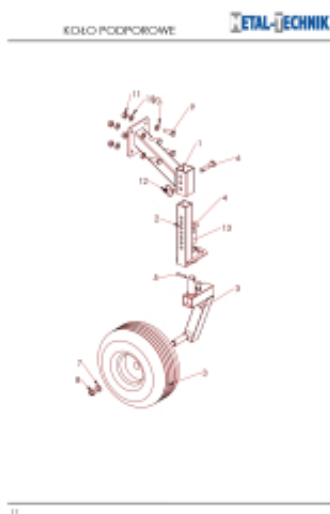

Link do produktu: <https://www.sklep.metal-technik.eu/kolo-podporowe-zgrabiarki-s11-p-129.html>

Koło podporowe zgrabiarki /s11/

Cena brutto	738,00 zł
Cena netto	600,00 zł
Dostępność	Dostępny
Czas wysyłki	48 godzin
Numer katalogowy	Koło podporowe zgrabiarki MT /s11/
Kod producenta	Koło podporowe zgrabiarki MT /s11/

Opis produktu

Koło podporowe zgrabiarki /s11/

/s15/

KOŁO PODPOROWE