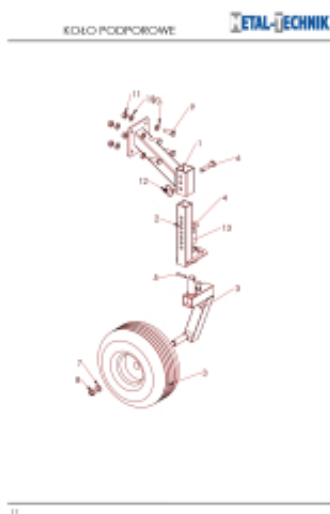

Link do produktu: <https://www.sklep.metal-technik.eu/kolo-podporowe-zgrabiarki-s11-p-129.html>

## Koło podporowe zgrabiarki /s11/

Cena brutto	<b>738,00 zł</b>
Cena netto	<b>600,00 zł</b>
Dostępność	<b>Dostępny</b>
Czas wysyłki	<b>48 godzin</b>
Numer katalogowy	<b>Koło podporowe zgrabiarki MT /s11/</b>
Kod producenta	<b>Koło podporowe zgrabiarki MT /s11/</b>

### Opis produktu

**Koło podporowe zgrabiarki /s11/**

**/s15/**

## KOŁO PODPOROWE