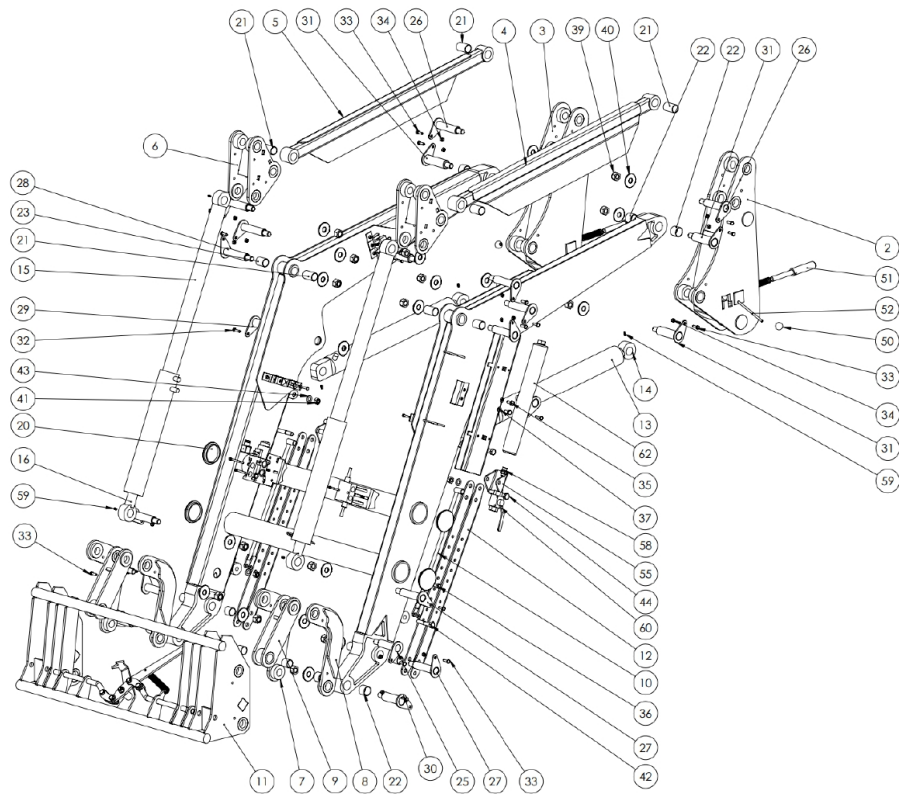

Link do produktu: <https://www.sklep.metal-technik.eu/komplet-sworzni-do-ladowacza-tytan-mt-01-22-szt-p-170.html>

Komplet sworzni do ładowacza TYTAN MT-01 (22 szt.)

Cena brutto	1 320,00 zł
Cena netto	1 073,17 zł
Dostępność	Dostępny
Czas wysyłki	24 godziny
Numer katalogowy	Kompl-SW-MT-01 - BK
Kod producenta	Kompl-SW-MT-01 - BK

Opis produktu

Komplet sworzni do ładowacza TYTAN MT-01 (22 szt.)

Cena za komplet sworzni BEZ KALAMITEK - 22 sztuki.

Kompl-SW-MT-01 - BK

W skład zestawu chodzi:

1. Sworzeń fi30x100 T-Gm20 S-Ł - 2 sztuki (25)
2. Sworzeń fi30x115 T-Gm20 S-Ł - 2 sztuki (26)
3. Sworzeń fi30x120 T-Gm20 S-Ł - 4 sztuki (27)
4. Sworzeń fi30x125 T-Gm20 S-Ł - 6 sztuki (28)
5. Sworzeń fi35x75 T-Gm20 S-Ł - 2 sztuki (29)
6. Sworzeń fi35x100 T-Gm20 S-Ł - 2 sztuki (30)
7. Sworzeń fi35x115 T-Gm20 S-Ł - 4 sztuki (31)

MT-01

MT-01

NR ELEMENTU	NUMER CZĘŚCI	OPIS	ILOŚĆ
1	MT-01.03		1
2	MT-01.04L		1
3	MT-01.04P		1
4	MT-01.06L		1
5	MT-01.06P		1
6	MT-01.07		2
7	MT-01.08L		2
8	MT-01.08P		2
9	MT-01.09		2
10	MT-01.10		2
11	MT-01.RAMKA-KOMPLETNA		1
12	MT-01.35-06-02		2
13	UCJ36-70-40-540-01		2
14	UCJ36-70-40-540-02		2
15	UCJ57-70-40-370-01		2
16	UCJ57-70-40-370-02		2
17	ELEKTROZAWOR BADENSTNOST		1
18	WTYK ELEKTROZAWORU		1
19	ZAWOR KRZYZOWY		1
20	Zaślepka fi90		4
21	MT-01.GSM-3034-525		6
22	MT-01.GSM-3539-30		8
23	MT-01.GSM-3034-40		2
24	MT-01.GSM-3034-30		8
25	Sworzeń fi30x100 T-Gm20 S-Ł		2
26	Sworzeń fi30x115 T-Gm20 S-Ł		2
27	Sworzeń fi30x120 T-Gm20 S-Ł		4
28	Sworzeń fi30x125 T-Gm20 S-Ł		6
29	Sworzeń fi35x75 T-Gm20 S-Ł		2
30	Sworzeń fi35x100 T-Gm20 S-Ł		2
31	Sworzeń fi35x115 T-Gm20 S-Ł		4