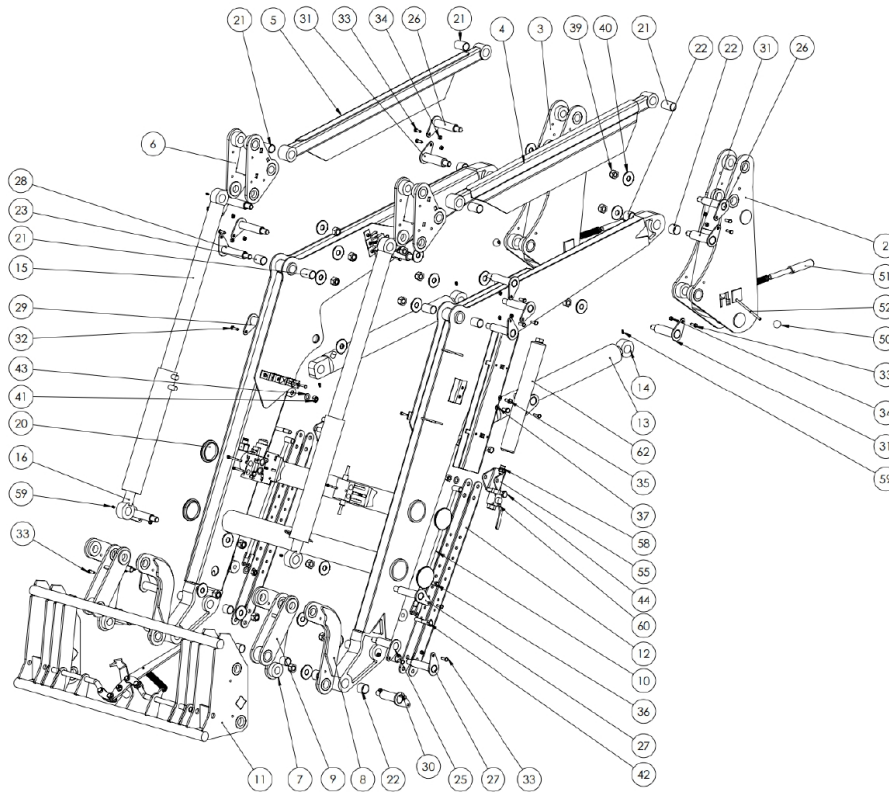

Opis produktu

Komplet sworzni do ładowacza TYTAN MT-01 (22 szt.)

Cena za komplet sworzni BEZ KALAMITEK - 22 sztuki.

Kompl-SW-MT-01 - BK

W skład zestawu chodzi:

1. Sworzeń fi30x100 T-Gm20 S-Ł - 2 sztuki (25)
2. Sworzeń fi30x115 T-Gm20 S-Ł - 2 sztuki (26)
3. Sworzeń fi30x120 T-Gm20 S-Ł - 4 sztuki (27)
4. Sworzeń fi30x125 T-Gm20 S-Ł - 6 sztuki (28)
5. Sworzeń fi35x75 T-Gm20 S-Ł - 2 sztuki (29)
6. Sworzeń fi35x100 T-Gm20 S-Ł - 2 sztuki (30)
7. Sworzeń fi35x115 T-Gm20 S-Ł - 4 sztuki (31)

MT-01

MT-01

| NR ELEMENTU | NUMER CZĘŚCI | OPIS | ILOŚĆ |
|-------------|-----------------------------|------|-------|
| 1 | MT-01.03 | | 1 |
| 2 | MT-01.04L | | 1 |
| 3 | MT-01.04P | | 1 |
| 4 | MT-01.06L | | 1 |
| 5 | MT-01.06P | | 1 |
| 6 | MT-01.07 | | 2 |
| 7 | MT-01.08L | | 2 |
| 8 | MT-01.08P | | 2 |
| 9 | MT-01.09 | | 2 |
| 10 | MT-01.10 | | 2 |
| 11 | MT-01.RAMKA-KOMPLETNA | | 1 |
| 12 | MT-01.35-06-02 | | 2 |
| 13 | UCJ36-70-40-540-01 | | 2 |
| 14 | UCJ36-70-40-540-02 | | 2 |
| 15 | UCJ57-70-40-370-01 | | 2 |
| 16 | UCJ57-70-40-370-02 | | 2 |
| 17 | ELEKTROZAWOR BADENSTNOST | | 1 |
| 18 | WTYK ELEKTROZAWORU | | 1 |
| 19 | ZAWOR KRZYZOWY | | 1 |
| 20 | Zaślepka fi90 | | 4 |
| 21 | MT-01.GSM-3034-525 | | 6 |
| 22 | MT-01.GSM-3539-30 | | 8 |
| 23 | MT-01.GSM-3034-40 | | 2 |
| 24 | MT-01.GSM-3034-30 | | 8 |
| 25 | Sworzeń fi30x100 T-Gm20 S-Ł | | 2 |
| 26 | Sworzeń fi30x115 T-Gm20 S-Ł | | 2 |
| 27 | Sworzeń fi30x120 T-Gm20 S-Ł | | 4 |
| 28 | Sworzeń fi30x125 T-Gm20 S-Ł | | 6 |
| 29 | Sworzeń fi35x75 T-Gm20 S-Ł | | 2 |
| 30 | Sworzeń fi35x100 T-Gm20 S-Ł | | 2 |
| 31 | Sworzeń fi35x115 T-Gm20 S-Ł | | 4 |