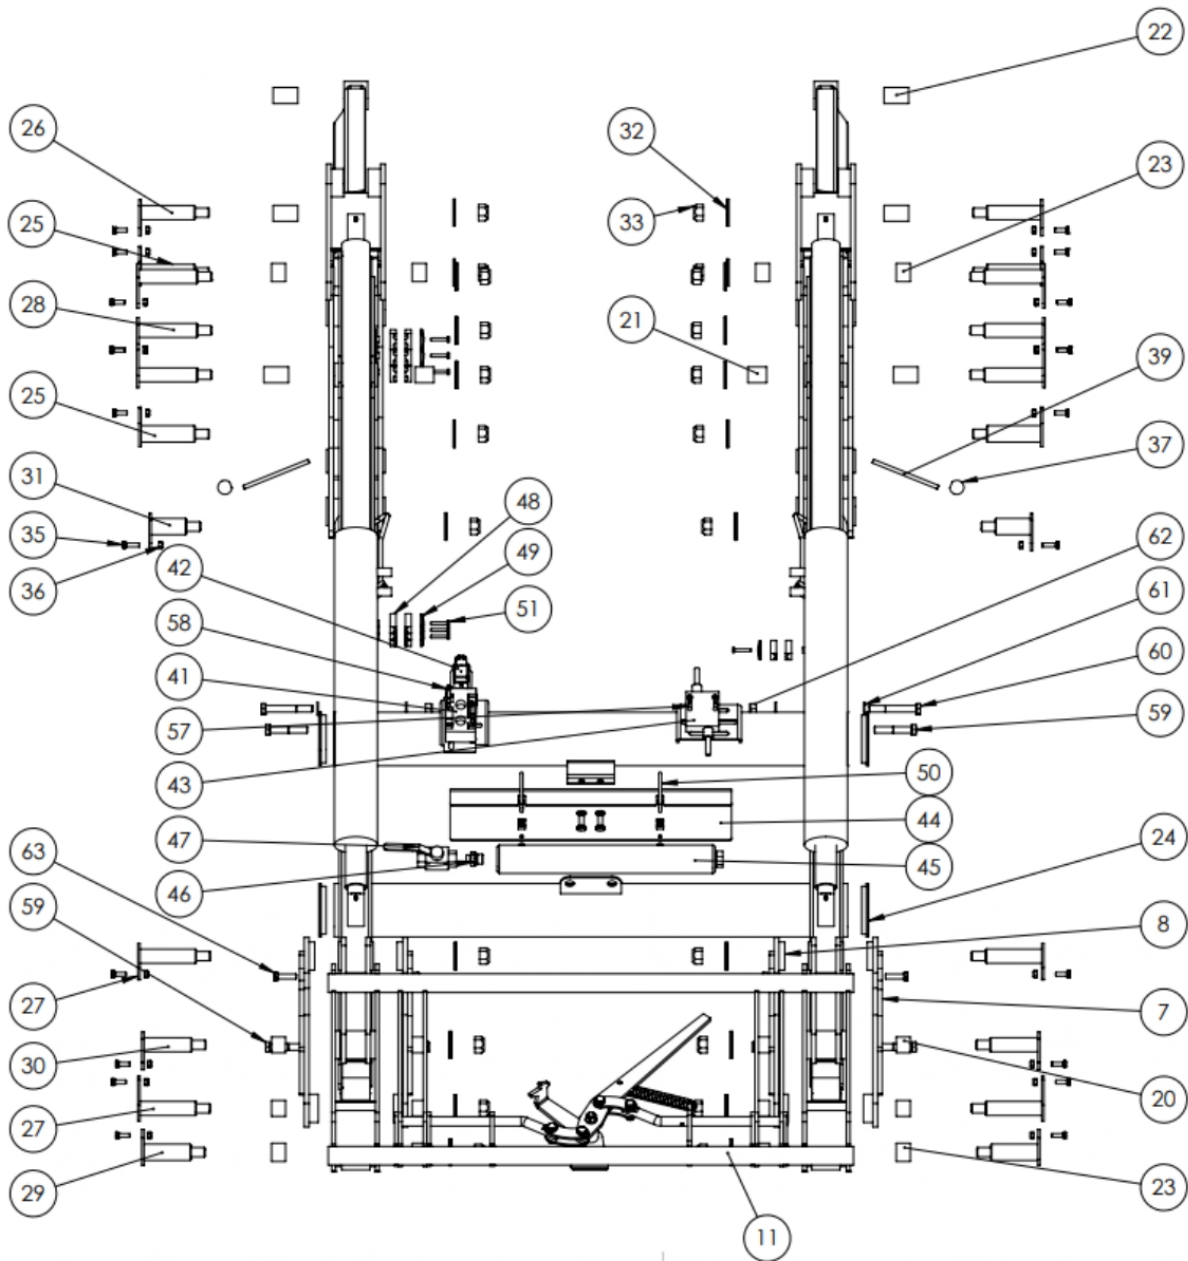

Link do produktu: <https://www.sklep.metal-technik.eu/komplet-sworzni-do-ladowacza-tytan-mt-03-22-szt-p-175.html>

Komplet sworzni do ładowacza TYTAN MT-03 (22 szt.)

Cena brutto	1 320,00 zł
Cena netto	1 073,17 zł
Dostępność	Dostępny
Czas wysyłki	24 godziny
Numer katalogowy	Kompl-SW-MT-03 - BK
Kod producenta	Kompl-SW-MT-03 - BK

Opis produktu

Komplet sworzni do ładowacza TYTAN MT-03 (22 szt.)

Cena za komplet sworzni BEZ KALAMITEK - 22 sztuki.

Kompl-SW-MT-03 - BK

W skład zestawu chodzi:

1. Sworzeń fi35x115 T-Gm20 S-Ł - 4 sztuki (25)
2. Sworzeń fi30x115 T-Gm20 S-Ł - 2 sztuki (26)
3. Sworzeń fi30x120 T-Gm20 S-Ł - 4 sztuki (27)
4. Sworzeń fi30x125 T-Gm20 S-Ł - 6 sztuk (28)
5. Sworzeń fi35x100 T-Gm20 S-Ł - 2 sztuki (29)
6. Sworzeń fi30x100 T-Gm20 S-Ł - 2 sztuki (30)
7. Sworzeń fi35x75 T-Gm20 S-Ł - 2 sztuki (31)

MT-03

MT-03

MT-03

NR ELEMENTU	NUMER CZĘŚCI	OPIS	ILOŚĆ
1	MT-03.03		1
2	MT-03.04L		1
3	MT-03.04P		1
4	MT-03.06L		1
5	MT-03.06P		1
6	MT-03.07		2
7	MT-03.08L		2
8	MT-03.08P		2
9	MT-03.09		2
10	MT-03.10		2
11	MT-03.RAMKA-KOMPLETNA		1
12	UCJ224-80-40-580-02		2
13	UCJ224-80-40-580P		1
14	UCJ224-80-40-580L		1
15	UCJ492-80-45-490 RURA		2
16	UCJ492-80-45-490 TLOCZYSKO		2
17	smarowniczką M6 DIN 71412		8
18	MT-03.35-06-02		2
19	MT-03.41-06-02		2
20	MT-03.GSM-3034-30		8
21	MT-03.GSM-3034-40		2
22	MT-03.GSM-3034-525		6
23	MT-03.GSM-3539-30		8
24	Zaślepka fi114		4
25	Sworzeń fi35x115 T-Gm20 S-ł		4
26	Sworzeń fi30x115 T-Gm20 S-ł		2
27	Sworzeń fi30x120 T-Gm20 S-ł		4
28	Sworzeń fi30x125 T-Gm20 S-ł		6
29	Sworzeń fi35x100 T-Gm20 S-ł		2
30	Sworzeń fi30x100 T-Gm20 S-ł		2
31	Sworzeń fi35x75 T-Gm20 S-ł		2
32	Podkładka posz M20 DIN 9021		22
33	nakrętka M20 DIN 985		22