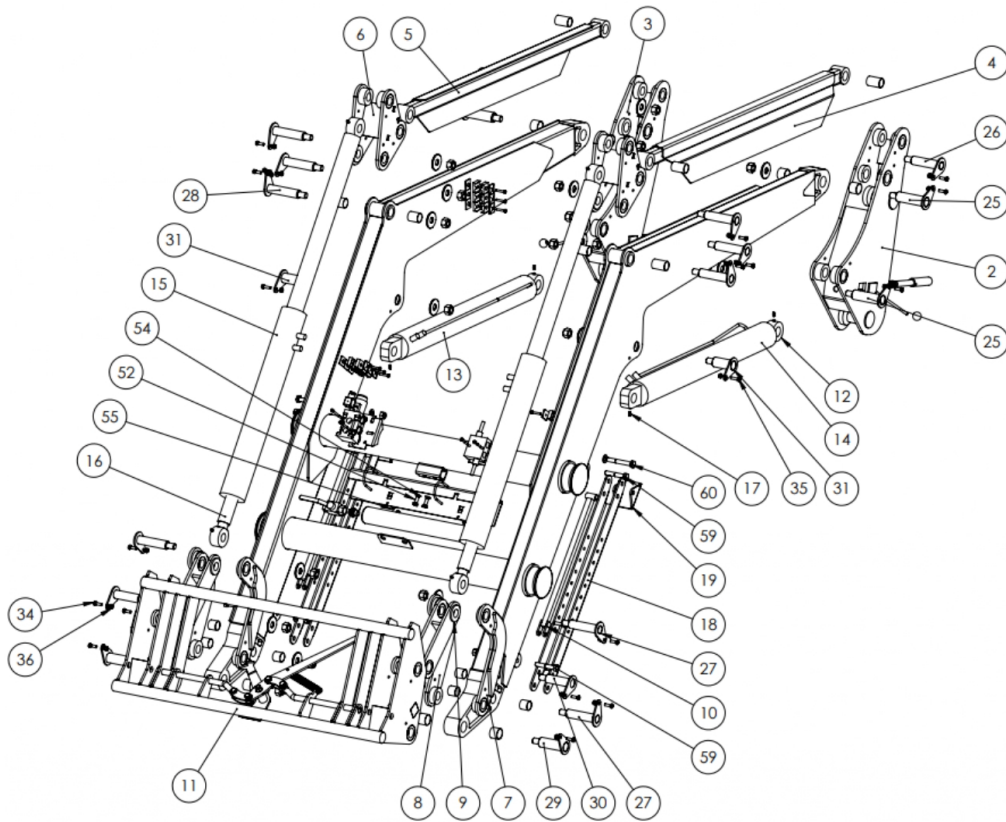

Link do produktu: <https://www.sklep.metal-technik.eu/komplet-sworzni-do-ladowacza-tytan-mt-03-22-szt-p-175.html>

Komplet sworzni do ładowacza TYTAN MT-03 (22 szt.)

Cena brutto	1 320,00 zł
Cena netto	1 073,17 zł
Dostępność	Dostępny
Czas wysyłki	24 godziny
Numer katalogowy	Kompl-SW-MT-03 - BK
Kod producenta	Kompl-SW-MT-03 - BK

Opis produktu

Komplet sworzni do ładowacza TYTAN MT-03 (22 szt.)

Cena za komplet sworzni BEZ KALAMITEK - 22 sztuki.

Kompl-SW-MT-03 - BK

W skład zestawu chodzi:

1. Sworzeń fi35x115 T-Gm20 S-Ł - 4 sztuki (25)
2. Sworzeń fi30x115 T-Gm20 S-Ł - 2 sztuki (26)
3. Sworzeń fi30x120 T-Gm20 S-Ł - 4 sztuki (27)
4. Sworzeń fi30x125 T-Gm20 S-Ł - 6 sztuk (28)
5. Sworzeń fi35x100 T-Gm20 S-Ł - 2 sztuki (29)
6. Sworzeń fi30x100 T-Gm20 S-Ł - 2 sztuki (30)
7. Sworzeń fi35x75 T-Gm20 S-Ł - 2 sztuki (31)

MT-03

MT-03

MT-03

NR ELEMENTU	NUMER CZĘŚCI	OPIS	ILOŚĆ
1	MT-03.03		1
2	MT-03.04L		1
3	MT-03.04P		1
4	MT-03.06L		1
5	MT-03.06P		1
6	MT-03.07		2
7	MT-03.08L		2
8	MT-03.08P		2
9	MT-03.09		2
10	MT-03.10		2
11	MT-03.RAMKA-KOMPLETNA		1
12	UCJ224-80-40-580-02		2
13	UCJ224-80-40-580P		1
14	UCJ224-80-40-580L		1
15	UCJ492-80-45-490 RURA		2
16	UCJ492-80-45-490 TLOCZYSKO		2
17	smarowniczką M6 DIN 71412		8
18	MT-03.35-06-02		2
19	MT-03.41-06-02		2
20	MT-03.GSM-3034-30		8
21	MT-03.GSM-3034-40		2
22	MT-03.GSM-3034-525		6
23	MT-03.GSM-3539-30		8
24	Zaślepka fi114		4
25	Sworzeń fi35x115 T-Gm20 S-ł		4
26	Sworzeń fi30x115 T-Gm20 S-ł		2
27	Sworzeń fi30x120 T-Gm20 S-ł		4
28	Sworzeń fi30x125 T-Gm20 S-ł		6
29	Sworzeń fi35x100 T-Gm20 S-ł		2
30	Sworzeń fi30x100 T-Gm20 S-ł		2
31	Sworzeń fi35x75 T-Gm20 S-ł		2
32	Podkładka posz M20 DIN 9021		22
33	nakrętka M20 DIN 985		22