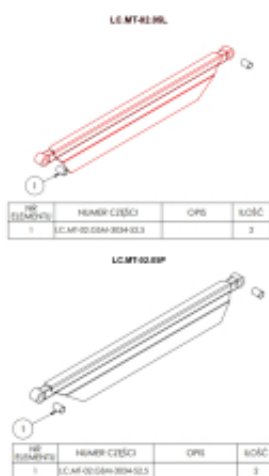

Link do produktu: <https://www.sklep.metal-technik.eu/laga-ladowacz-mt-02-lewa-p-117.html>

Laga ładowacz MT-02 LEWA

Cena brutto	555,00 zł
Cena netto	451,22 zł
Dostępność	Dostępny
Czas wysyłki	48 godzin
Numer katalogowy	LC.MT-02-05L
Kod producenta	LC.MT-02-05L

Opis produktu

Laga ładowacz MT-02 LEWA

LC.MT-02.05L

NR ELEMENTU	NUMER CZĘŚCI	OPIS	ILOŚĆ
1	LC.MT-02.GSM-3034-52,5		2

LC.MT-02.05P

NR ELEMENTU	NUMER CZĘŚCI	OPIS	ILOŚĆ
1	LC.MT-02.GSM-3034-52,5		2