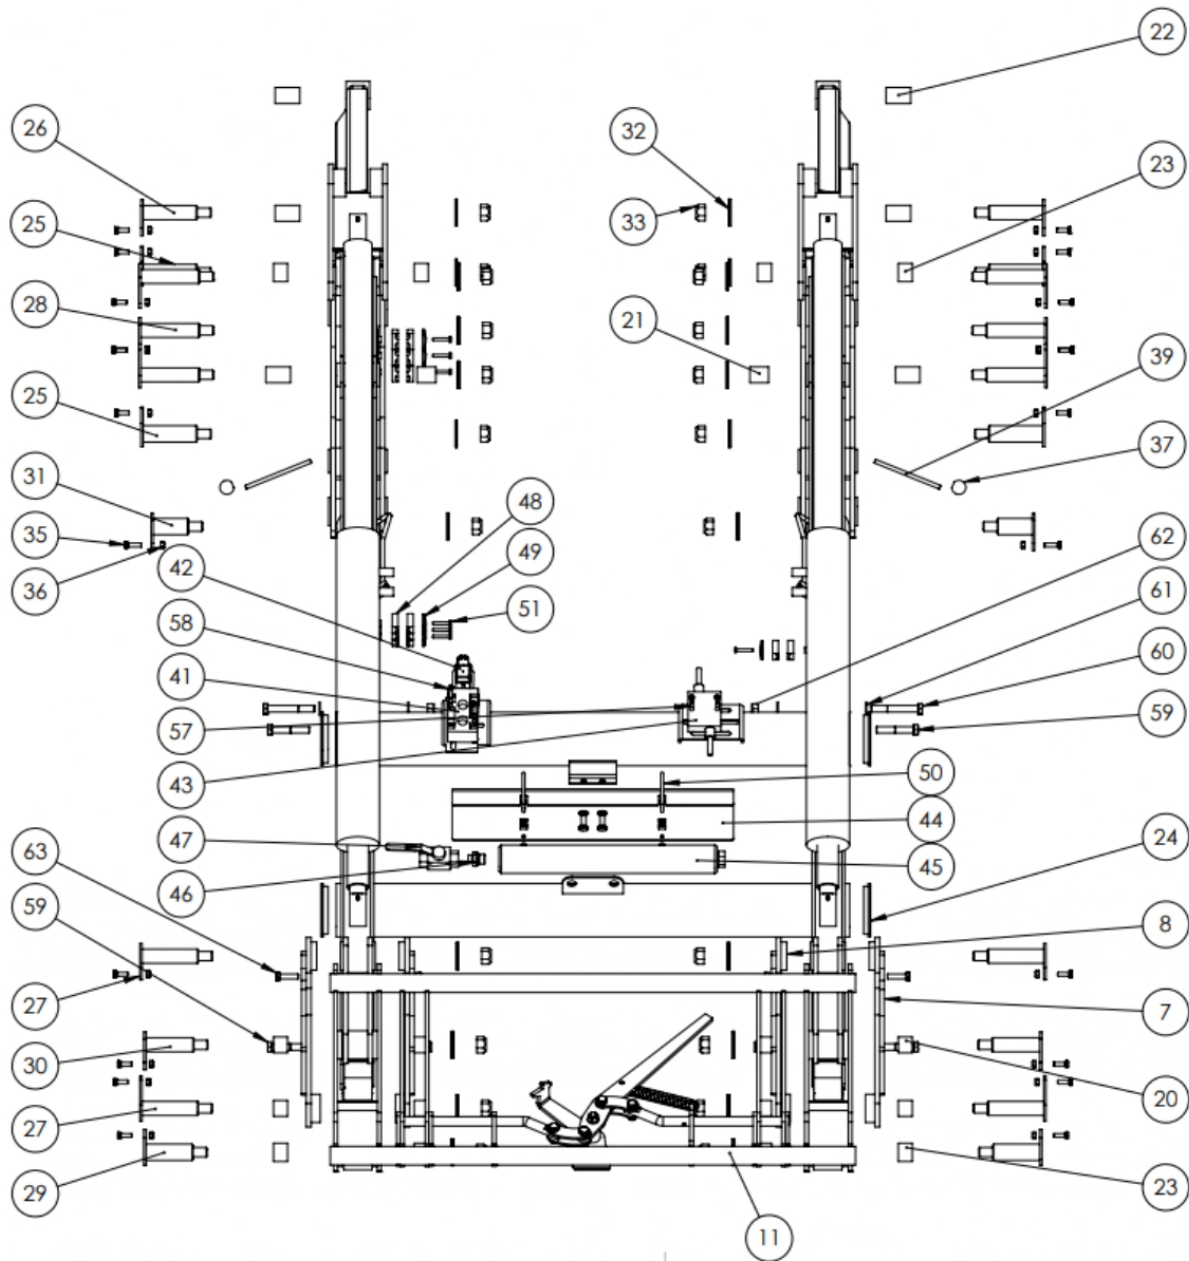

### Opis produktu

**Sworzeń fi30x100 T-Gm20 S-Ł**

**Bez kalamitek**

**Cena za 1 sztukę**

**Numer 30**

## MT-03

NR ELEMENTU	NUMER CZĘŚCI	OPIS	ILOŚĆ
1	MT-03.03		1
2	MT-03.04L		1
3	MT-03.04P		1
4	MT-03.06L		1
5	MT-03.06P		1
6	MT-03.07		2
7	MT-03.08L		2
8	MT-03.08P		2
9	MT-03.09		2
10	MT-03.10		2
11	MT-03.RAMKA-KOMPLETNA		1
12	UCJ224-80-40-580-02		2
13	UCJ224-80-40-580P		1
14	UCJ224-80-40-580L		1
15	UCJ492-80-45-490 RURA		2
16	UCJ492-80-45-490 TLOCZYSKO		2
17	smarownicza M6 DIN 71412		8
18	MT-03.35-06-02		2
19	MT-03.41-06-02		2
20	MT-03.GSM-3034-30		8
21	MT-03.GSM-3034-40		2
22	MT-03.GSM-3034-525		6
23	MT-03.GSM-3539-30		8
24	Zaślepka fi114		4
25	Sworzeń fi35x115 T-Gm20 S-ł		4
26	Sworzeń fi30x115 T-Gm20 S-ł		2
27	Sworzeń fi30x120 T-Gm20 S-ł		4
28	Sworzeń fi30x125 T-Gm20 S-ł		6
29	Sworzeń fi35x100 T-Gm20 S-ł		2
30	Sworzeń fi30x100 T-Gm20 S-ł		2
31	Sworzeń fi35x75 T-Gm20 S-ł		2
32	Podkładka posz M20 DIN 9021		22
33	nakrętka M20 DIN 985		22