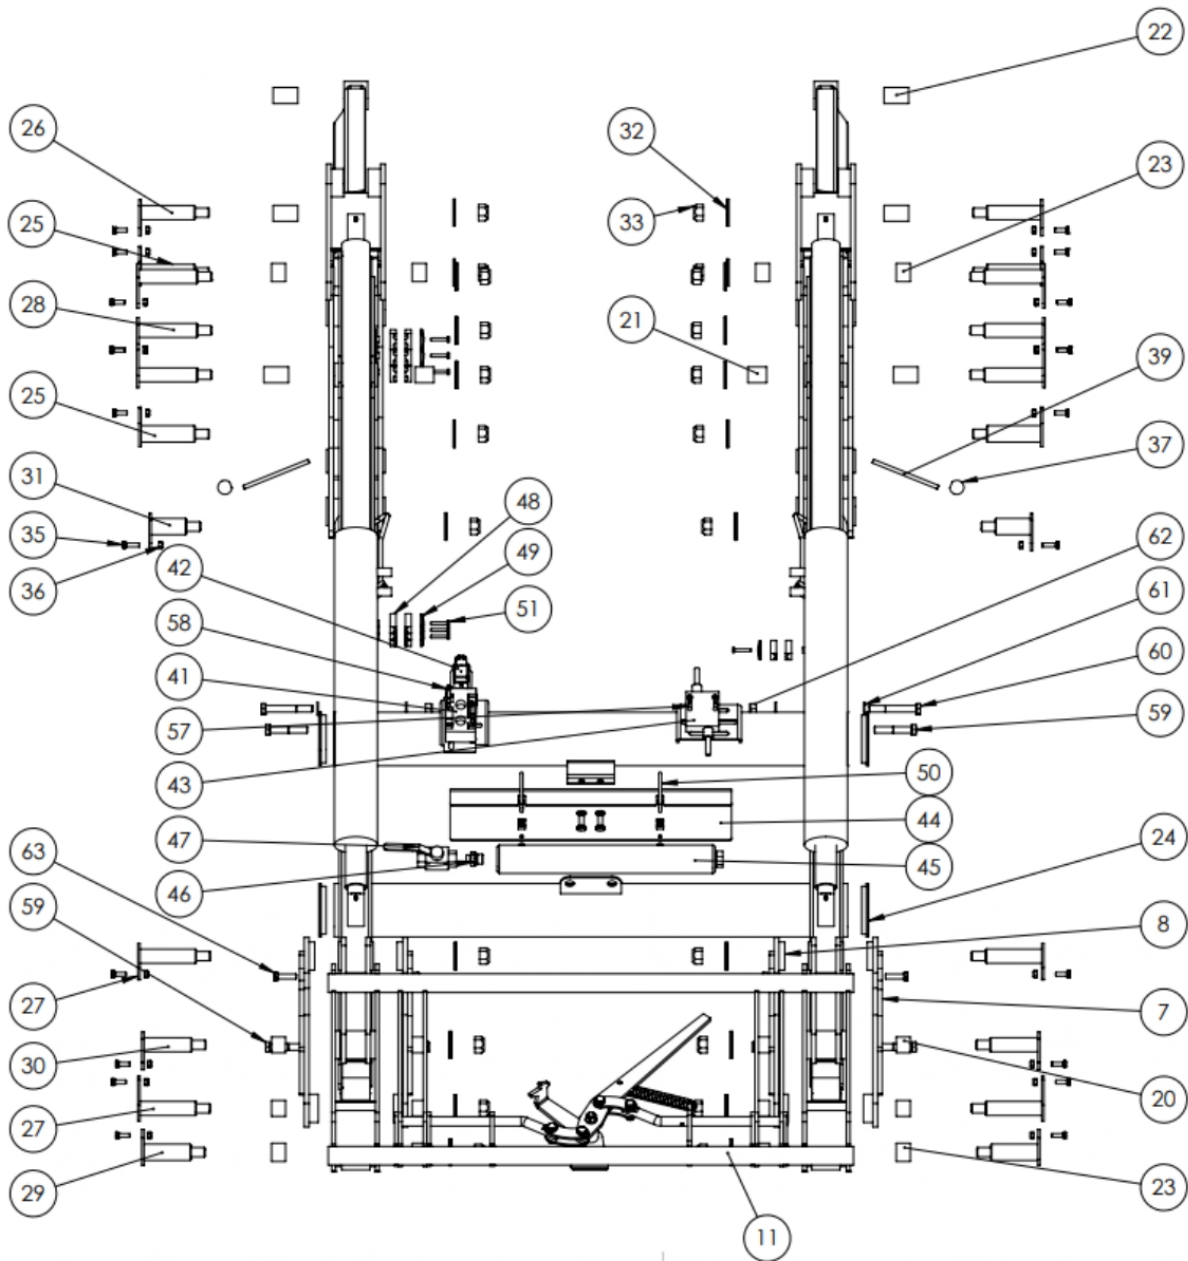

### Opis produktu

**Sworzeń fi30x100 T-Gm20 S-Ł**

**Bez kalamitek**

**Cena za 1 sztukę**

**Numer 30**

## MT-03

NR ELEMENTU	NUMER CZĘŚCI	OPIS	ILOŚĆ
1	MT-03.03		1
2	MT-03.04L		1
3	MT-03.04P		1
4	MT-03.06L		1
5	MT-03.06P		1
6	MT-03.07		2
7	MT-03.08L		2
8	MT-03.08P		2
9	MT-03.09		2
10	MT-03.10		2
11	MT-03.RAMKA-KOMPLETNA		1
12	UCJ224-80-40-580-02		2
13	UCJ224-80-40-580P		1
14	UCJ224-80-40-580L		1
15	UCJ492-80-45-490 RURA		2
16	UCJ492-80-45-490 TLOCZYSKO		2
17	smarownicza M6 DIN 71412		8
18	MT-03.35-06-02		2
19	MT-03.41-06-02		2
20	MT-03.GSM-3034-30		8
21	MT-03.GSM-3034-40		2
22	MT-03.GSM-3034-525		6
23	MT-03.GSM-3539-30		8
24	Zaślepka fi114		4
25	Sworzeń fi35x115 T-Gm20 S-ł		4
26	Sworzeń fi30x115 T-Gm20 S-ł		2
27	Sworzeń fi30x120 T-Gm20 S-ł		4
28	Sworzeń fi30x125 T-Gm20 S-ł		6
29	Sworzeń fi35x100 T-Gm20 S-ł		2
30	Sworzeń fi30x100 T-Gm20 S-ł		2
31	Sworzeń fi35x75 T-Gm20 S-ł		2
32	Podkładka posz M20 DIN 9021		22
33	nakrętka M20 DIN 985		22