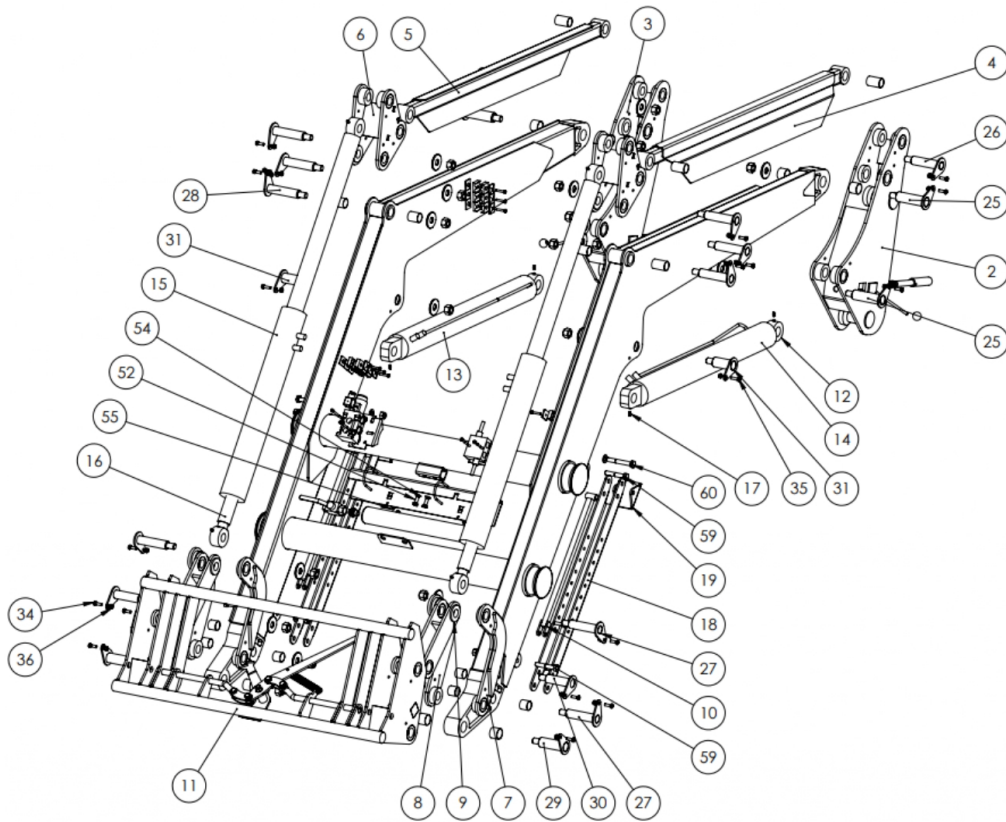

Link do produktu: <https://www.sklep.metal-technik.eu/sworzen-fi30x100-t-gm20-s-l-p-186.html>

### Opis produktu

**Sworzeń fi30x100 T-Gm20 S-Ł**

**Bez kalamitek**

**Cena za 1 sztukę**

**Numer 30**

## MT-03

## MT-03

NR ELEMENTU	NUMER CZĘŚCI	OPIS	ILOŚĆ
1	MT-03.03		1
2	MT-03.04L		1
3	MT-03.04P		1
4	MT-03.06L		1
5	MT-03.06P		1
6	MT-03.07		2
7	MT-03.08L		2
8	MT-03.08P		2
9	MT-03.09		2
10	MT-03.10		2
11	MT-03.RAMKA-KOMPLETNA		1
12	UCJ224-80-40-580-02		2
13	UCJ224-80-40-580P		1
14	UCJ224-80-40-580L		1
15	UCJ492-80-45-490 RURA		2
16	UCJ492-80-45-490 TLOCZYSKO		2
17	smarownicza M6 DIN 71412		8
18	MT-03.35-06-02		2
19	MT-03.41-06-02		2
20	MT-03.GSM-3034-30		8
21	MT-03.GSM-3034-40		2
22	MT-03.GSM-3034-525		6
23	MT-03.GSM-3539-30		8
24	Zaślepka fi114		4
25	Sworzeń fi35x115 T-Gm20 S-ł		4
26	Sworzeń fi30x115 T-Gm20 S-ł		2
27	Sworzeń fi30x120 T-Gm20 S-ł		4
28	Sworzeń fi30x125 T-Gm20 S-ł		6
29	Sworzeń fi35x100 T-Gm20 S-ł		2
30	Sworzeń fi30x100 T-Gm20 S-ł		2
31	Sworzeń fi35x75 T-Gm20 S-ł		2
32	Podkładka posz M20 DIN 9021		22
33	nakrętka M20 DIN 985		22