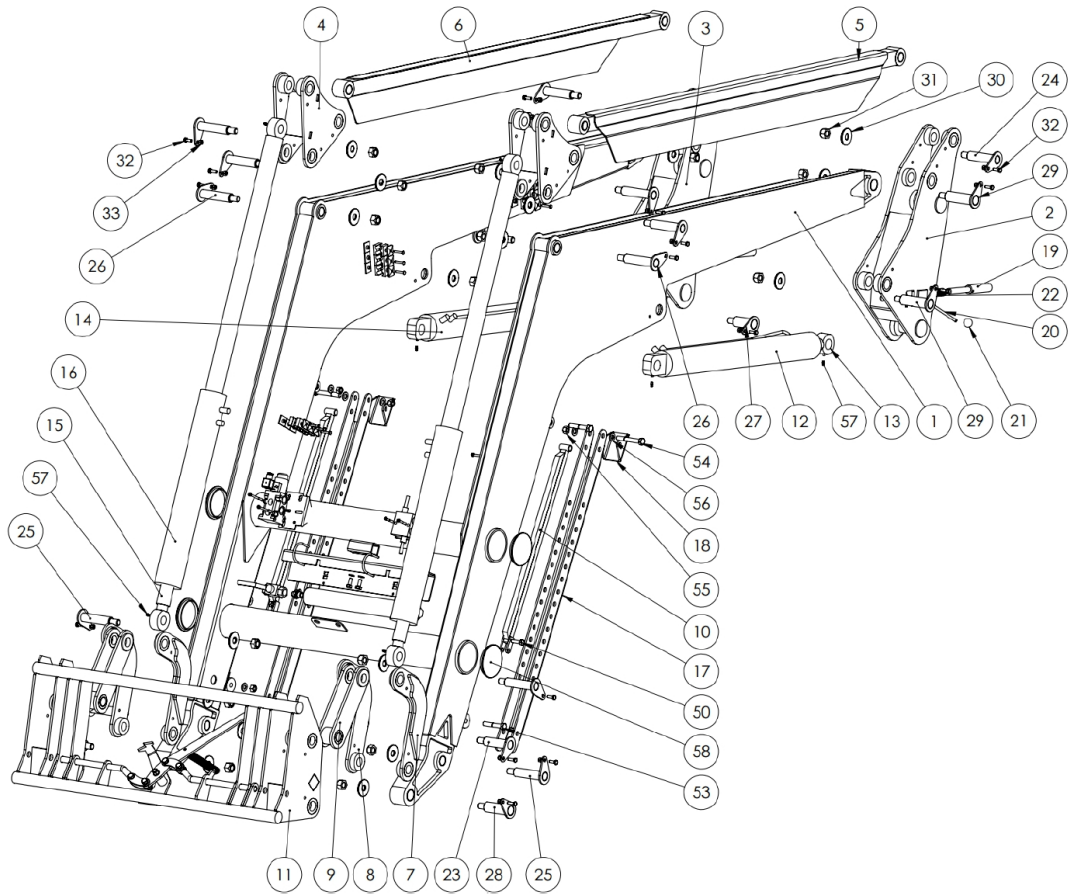

### Opis produktu

**Sworzeń fi30x100 T-Gm20 S-Ł**

**Bez kalamitek**

**Cena za 1 sztukę**

**Numer 23**

MT-04

## MT-04

NR ELEMENTU	NUMER CZĘŚCI	OPIS	ILOŚĆ
1	MT-04.01		1
2	MT-04.02L		1
3	MT-04.02P		1
4	MT-04.04		2
5	MT-04.05L		1
6	MT-04.05P		1
7	MT-04.06L		2
8	MT-04.06P		2
9	MT-04.07		2
10	MT-04.09		2
11	MT-04.RAMKA-KOMPLETNA		1
12	UCJ224-80-40-580L		1
13	UCJ224-80-40-580-02		2
14	UCJ224-80-40-580P		1
15	UCJ492-80-45-490 TLOCZYSKO		2
16	UCJ492-80-45-490 RURA-MT04		2
17	MT-04.35-06-02		2
18	MT-04.41-06-02		2
19	MT-04.42-02-30		2
20	MT-04.43-02-08		2
21	GALKA		2
22	sprężyna L-110-D25-d2,5 DIN 2095		2
23	Sworzeń fi30x100 T-Gm20 S-ł		2
24	Sworzeń fi30x115 T-Gm20 S-ł		2
25	Sworzeń fi30x120 T-Gm20 S-ł		4
26	Sworzeń fi30x125 T-Gm20 S-ł		6
27	Sworzeń fi35x75 T-Gm20 S-ł		2
28	Sworzeń fi35x100 T-Gm20 S-ł		2
29	Sworzeń fi35x115 T-Gm20 S-ł		4