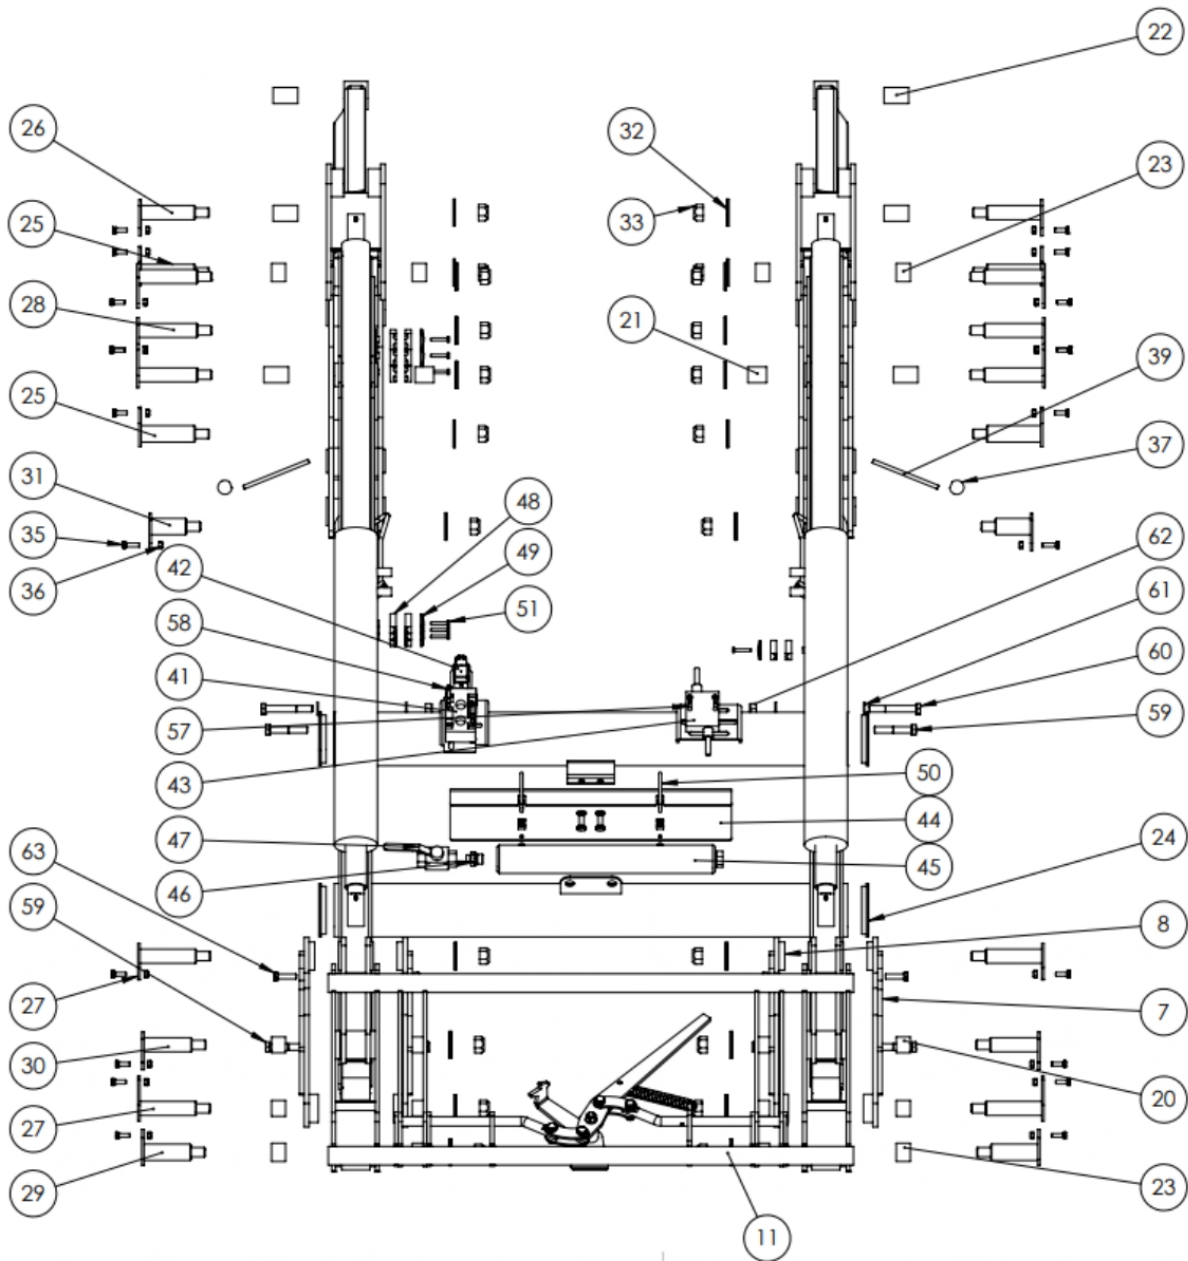

## Sworzeń fi30x115 T-Gm20 S-Ł

Cena brutto	<b>60,00 zł</b>
Cena netto	<b>48,78 zł</b>
Dostępność	<b>Dostępny</b>
Czas wysyłki	<b>24 godziny</b>
Numer katalogowy	<b>fi30x115 T-Gm20 S-Ł - BK</b>
Kod producenta	<b>fi30x115 T-Gm20 S-Ł - BK</b>

### Opis produktu

**Sworzeń fi30x115 T-Gm20 S-Ł**

**Bez kalamitek**

**Cena za 1 sztukę**

**Numer 26**

## MT-03

NR ELEMENTU	NUMER CZĘŚCI	OPIS	ILOŚĆ
1	MT-03.03		1
2	MT-03.04L		1
3	MT-03.04P		1
4	MT-03.06L		1
5	MT-03.06P		1
6	MT-03.07		2
7	MT-03.08L		2
8	MT-03.08P		2
9	MT-03.09		2
10	MT-03.10		2
11	MT-03.RAMKA-KOMPLETNA		1
12	UCJ224-80-40-580-02		2
13	UCJ224-80-40-580P		1
14	UCJ224-80-40-580L		1
15	UCJ492-80-45-490 RURA		2
16	UCJ492-80-45-490 TLOCZYSKO		2
17	smarowniczk M6 DIN 71412		8
18	MT-03.35-06-02		2
19	MT-03.41-06-02		2
20	MT-03.GSM-3034-30		8
21	MT-03.GSM-3034-40		2
22	MT-03.GSM-3034-525		6
23	MT-03.GSM-3539-30		8
24	Zaślepka fi114		4
25	Sworzeń fi35x115 T-Gm20 S-ł		4
26	Sworzeń fi30x115 T-Gm20 S-ł		2
27	Sworzeń fi30x120 T-Gm20 S-ł		4
28	Sworzeń fi30x125 T-Gm20 S-ł		6
29	Sworzeń fi35x100 T-Gm20 S-ł		2
30	Sworzeń fi30x100 T-Gm20 S-ł		2
31	Sworzeń fi35x75 T-Gm20 S-ł		2
32	Podkładka posz M20 DIN 9021		22
33	nakrętka M20 DIN 985		22