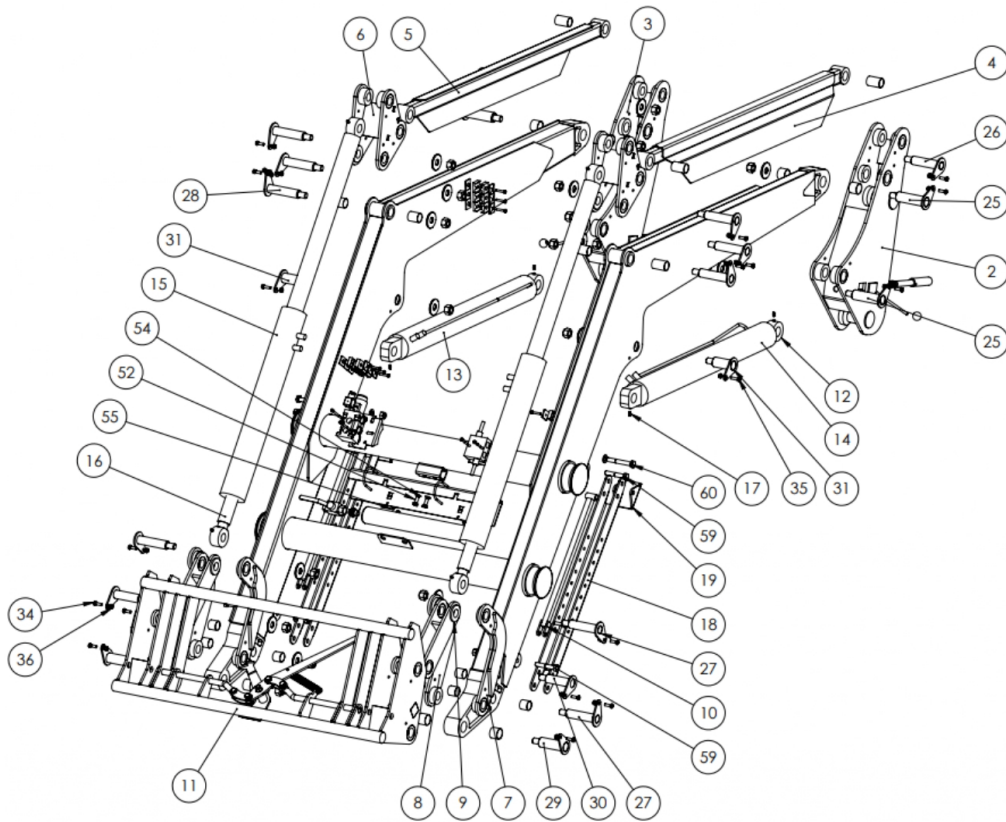

## Sworzeń fi30x115 T-Gm20 S-Ł

Cena brutto	<b>60,00 zł</b>
Cena netto	<b>48,78 zł</b>
Dostępność	<b>Dostępny</b>
Czas wysyłki	<b>24 godziny</b>
Numer katalogowy	<b>fi30x115 T-Gm20 S-Ł - BK</b>
Kod producenta	<b>fi30x115 T-Gm20 S-Ł - BK</b>

### Opis produktu

**Sworzeń fi30x115 T-Gm20 S-Ł**

**Bez kalamitek**

**Cena za 1 sztukę**

**Numer 26**

## MT-03

## MT-03

NR ELEMENTU	NUMER CZĘŚCI	OPIS	ILOŚĆ
1	MT-03.03		1
2	MT-03.04L		1
3	MT-03.04P		1
4	MT-03.06L		1
5	MT-03.06P		1
6	MT-03.07		2
7	MT-03.08L		2
8	MT-03.08P		2
9	MT-03.09		2
10	MT-03.10		2
11	MT-03.RAMKA-KOMPLETNA		1
12	UCJ224-80-40-580-02		2
13	UCJ224-80-40-580P		1
14	UCJ224-80-40-580L		1
15	UCJ492-80-45-490 RURA		2
16	UCJ492-80-45-490 TLOCZYSKO		2
17	smarowniczk M6 DIN 71412		8
18	MT-03.35-06-02		2
19	MT-03.41-06-02		2
20	MT-03.GSM-3034-30		8
21	MT-03.GSM-3034-40		2
22	MT-03.GSM-3034-525		6
23	MT-03.GSM-3539-30		8
24	Zaślepka fi114		4
25	Sworzeń fi35x115 T-Gm20 S-ł		4
26	Sworzeń fi30x115 T-Gm20 S-ł		2
27	Sworzeń fi30x120 T-Gm20 S-ł		4
28	Sworzeń fi30x125 T-Gm20 S-ł		6
29	Sworzeń fi35x100 T-Gm20 S-ł		2
30	Sworzeń fi30x100 T-Gm20 S-ł		2
31	Sworzeń fi35x75 T-Gm20 S-ł		2
32	Podkładka posz M20 DIN 9021		22
33	nakrętka M20 DIN 985		22