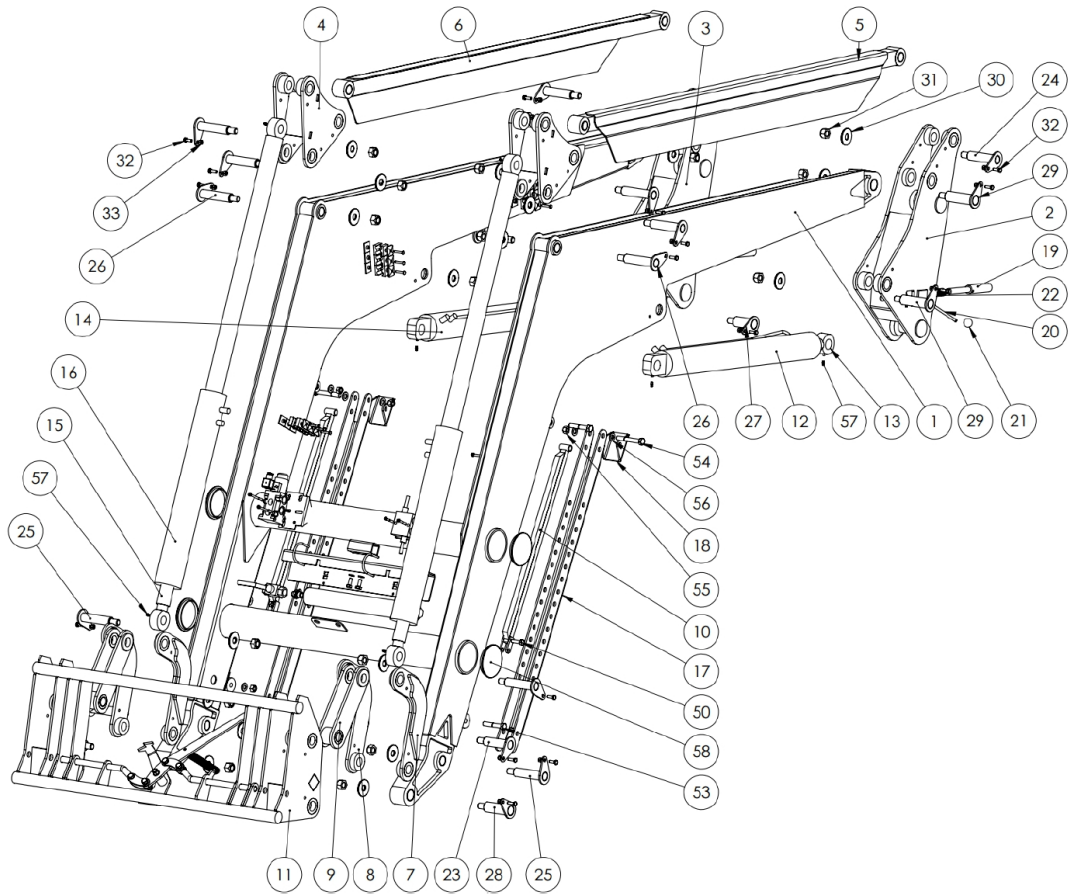

Link do produktu: <https://www.sklep.metal-technik.eu/sworzen-fi30x115-t-gm20-s-l-p-205.html>

Sworzeń fi30x115 T-Gm20 S-Ł

Cena brutto	60,00 zł
Cena netto	48,78 zł
Dostępność	Dostępny
Czas wysyłki	24 godziny
Numer katalogowy	Sworzeń fi30x115 T-Gm20 S-Ł - BK
Kod producenta	Sworzeń fi30x115 T-Gm20 S-Ł - BK

Opis produktu

Sworzeń fi30x115 T-Gm20 S-Ł

Bez kalamitek

Cena za 1 sztukę

Numer 24

MT-04

MT-04

NR ELEMENTU	NUMER CZĘŚCI	OPIS	ILOŚĆ
1	MT-04.01		1
2	MT-04.02L		1
3	MT-04.02P		1
4	MT-04.04		2
5	MT-04.05L		1
6	MT-04.05P		1
7	MT-04.06L		2
8	MT-04.06P		2
9	MT-04.07		2
10	MT-04.09		2
11	MT-04.RAMKA-KOMPLETNA		1
12	UCJ224-80-40-580L		1
13	UCJ224-80-40-580-02		2
14	UCJ224-80-40-580P		1
15	UCJ492-80-45-490 TLOCZYSKO		2
16	UCJ492-80-45-490 RURA-MT04		2
17	MT-04.35-06-02		2
18	MT-04.41-06-02		2
19	MT-04.42-02-30		2
20	MT-04.43-02-08		2
21	GALKA		2
22	sprężyna L-110-D25-d2,5 DIN 2095		2
23	Sworzeń fi30x100 T-Gm20 S-ł		2
24	Sworzeń fi30x115 T-Gm20 S-ł		2
25	Sworzeń fi30x120 T-Gm20 S-ł		4
26	Sworzeń fi30x125 T-Gm20 S-ł		6
27	Sworzeń fi35x75 T-Gm20 S-ł		2
28	Sworzeń fi35x100 T-Gm20 S-ł		2
29	Sworzeń fi35x115 T-Gm20 S-ł		4