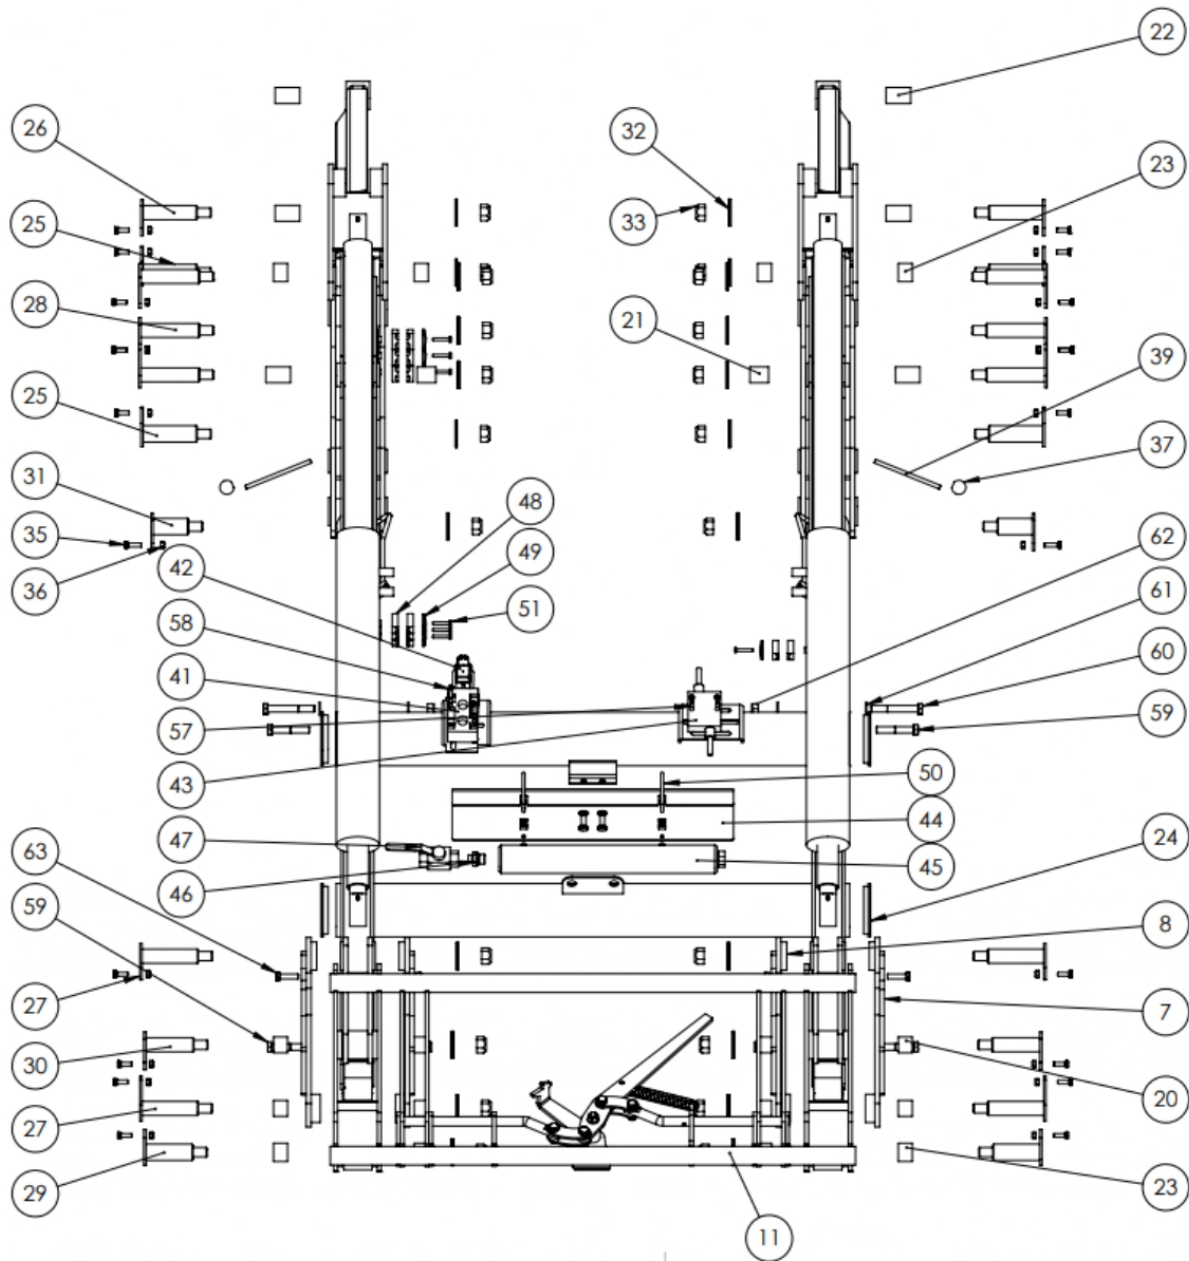

## Sworzeń fi30x115 T-Gm20 S-ł z kalamitkami

Cena brutto	<b>70,00 zł</b>
Cena netto	<b>56,91 zł</b>
Dostępność	<b>Dostępny</b>
Czas wysyłki	<b>24 godziny</b>
Numer katalogowy	<b>fi30x115 T-Gm20 S-ł</b>
Kod producenta	<b>fi30x115 T-Gm20 S-ł</b>

### Opis produktu

**Sworzeń fi35x115 T-Gm20 S-ł z kalamitkami**

**Cena za 1 sztukę**

**Numer 26**

## MT-03

NR ELEMENTU	NUMER CZĘŚCI	OPIS	ILOŚĆ
1	MT-03.03		1
2	MT-03.04L		1
3	MT-03.04P		1
4	MT-03.06L		1
5	MT-03.06P		1
6	MT-03.07		2
7	MT-03.08L		2
8	MT-03.08P		2
9	MT-03.09		2
10	MT-03.10		2
11	MT-03.RAMKA-KOMPLETNA		1
12	UCJ224-80-40-580-02		2
13	UCJ224-80-40-580P		1
14	UCJ224-80-40-580L		1
15	UCJ492-80-45-490 RURA		2
16	UCJ492-80-45-490 TLOCZYSKO		2
17	smarowniczką M6 DIN 71412		8
18	MT-03.35-06-02		2
19	MT-03.41-06-02		2
20	MT-03.GSM-3034-30		8
21	MT-03.GSM-3034-40		2
22	MT-03.GSM-3034-525		6
23	MT-03.GSM-3539-30		8
24	Zaślepka fi114		4
25	Sworzeń fi35x115 T-Gm20 S-ł		4
26	Sworzeń fi30x115 T-Gm20 S-ł		2
27	Sworzeń fi30x120 T-Gm20 S-ł		4
28	Sworzeń fi30x125 T-Gm20 S-ł		6
29	Sworzeń fi35x100 T-Gm20 S-ł		2
30	Sworzeń fi30x100 T-Gm20 S-ł		2
31	Sworzeń fi35x75 T-Gm20 S-ł		2
32	Podkładka posz M20 DIN 9021		22
33	nakrętka M20 DIN 985		22