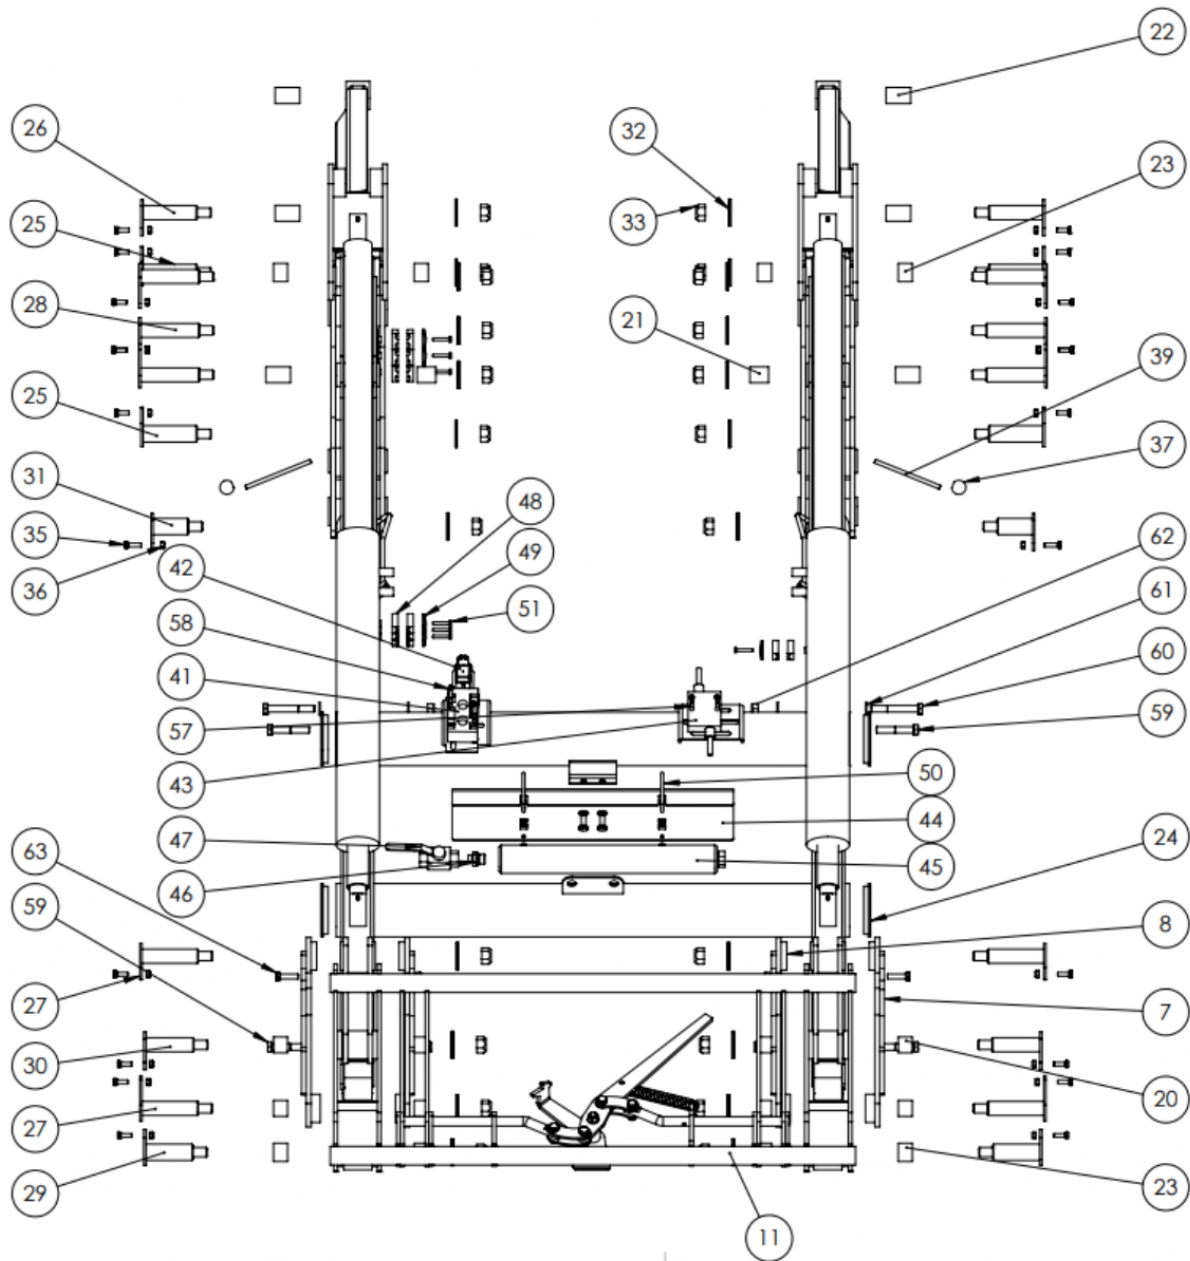

Link do produktu: <https://www.sklep.metal-technik.eu/sworzen-fi30x115-t-gm20-s-l-z-kalamitkami-p-180.html>

Sworzeń fi30x115 T-Gm20 S-ł z kalamitkami

Cena brutto	70,00 zł
Cena netto	56,91 zł
Dostępność	Dostępny
Czas wysyłki	24 godziny
Numer katalogowy	fi30x115 T-Gm20 S-ł
Kod producenta	fi30x115 T-Gm20 S-ł

Opis produktu

Sworzeń fi35x115 T-Gm20 S-ł z kalamitkami

Cena za 1 sztukę

Numer 26

MT-03

MT-03

MT-03

NR ELEMENTU	NUMER CZĘŚCI	OPIS	ILOŚĆ
1	MT-03.03		1
2	MT-03.04L		1
3	MT-03.04P		1
4	MT-03.06L		1
5	MT-03.06P		1
6	MT-03.07		2
7	MT-03.08L		2
8	MT-03.08P		2
9	MT-03.09		2
10	MT-03.10		2
11	MT-03.RAMKA-KOMPLETNA		1
12	UCJ224-80-40-580-02		2
13	UCJ224-80-40-580P		1
14	UCJ224-80-40-580L		1
15	UCJ492-80-45-490 RURA		2
16	UCJ492-80-45-490 TLOCZYSKO		2
17	smarowniczk M6 DIN 71412		8
18	MT-03.35-06-02		2
19	MT-03.41-06-02		2
20	MT-03.GSM-3034-30		8
21	MT-03.GSM-3034-40		2
22	MT-03.GSM-3034-525		6
23	MT-03.GSM-3539-30		8
24	Zaślepka fi114		4
25	Sworzeń fi35x115 T-Gm20 S-ł		4
26	Sworzeń fi30x115 T-Gm20 S-ł		2
27	Sworzeń fi30x120 T-Gm20 S-ł		4
28	Sworzeń fi30x125 T-Gm20 S-ł		6
29	Sworzeń fi35x100 T-Gm20 S-ł		2
30	Sworzeń fi30x100 T-Gm20 S-ł		2
31	Sworzeń fi35x75 T-Gm20 S-ł		2
32	Podkładka posz M20 DIN 9021		22
33	nakrętka M20 DIN 985		22