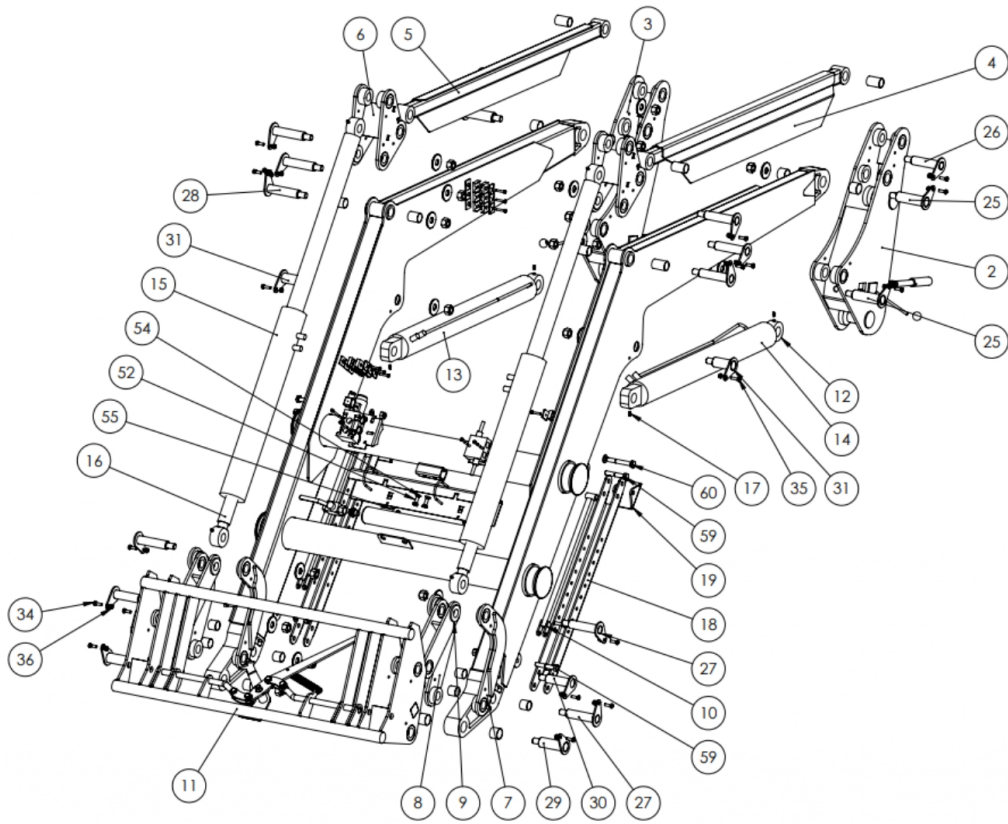

Link do produktu: <https://www.sklep.metal-technik.eu/sworzen-fi30x115-t-gm20-s-l-z-kalamitkami-p-180.html>

Sworzeń fi30x115 T-Gm20 S-ł z kalamitkami

Cena brutto	70,00 zł
Cena netto	56,91 zł
Dostępność	Dostępny
Czas wysyłki	24 godziny
Numer katalogowy	fi30x115 T-Gm20 S-ł
Kod producenta	fi30x115 T-Gm20 S-ł

Opis produktu

Sworzeń fi35x115 T-Gm20 S-ł z kalamitkami

Cena za 1 sztukę

Numer 26

MT-03

MT-03

MT-03

NR ELEMENTU	NUMER CZĘŚCI	OPIS	ILOŚĆ
1	MT-03.03		1
2	MT-03.04L		1
3	MT-03.04P		1
4	MT-03.06L		1
5	MT-03.06P		1
6	MT-03.07		2
7	MT-03.08L		2
8	MT-03.08P		2
9	MT-03.09		2
10	MT-03.10		2
11	MT-03.RAMKA-KOMPLETNA		1
12	UCJ224-80-40-580-02		2
13	UCJ224-80-40-580P		1
14	UCJ224-80-40-580L		1
15	UCJ492-80-45-490 RURA		2
16	UCJ492-80-45-490 TLOCZYSKO		2
17	smarowniczk M6 DIN 71412		8
18	MT-03.35-06-02		2
19	MT-03.41-06-02		2
20	MT-03.GSM-3034-30		8
21	MT-03.GSM-3034-40		2
22	MT-03.GSM-3034-525		6
23	MT-03.GSM-3539-30		8
24	Zaślepka fi114		4
25	Sworzeń fi35x115 T-Gm20 S-ł		4
26	Sworzeń fi30x115 T-Gm20 S-ł		2
27	Sworzeń fi30x120 T-Gm20 S-ł		4
28	Sworzeń fi30x125 T-Gm20 S-ł		6
29	Sworzeń fi35x100 T-Gm20 S-ł		2
30	Sworzeń fi30x100 T-Gm20 S-ł		2
31	Sworzeń fi35x75 T-Gm20 S-ł		2
32	Podkładka posz M20 DIN 9021		22
33	nakrętka M20 DIN 985		22