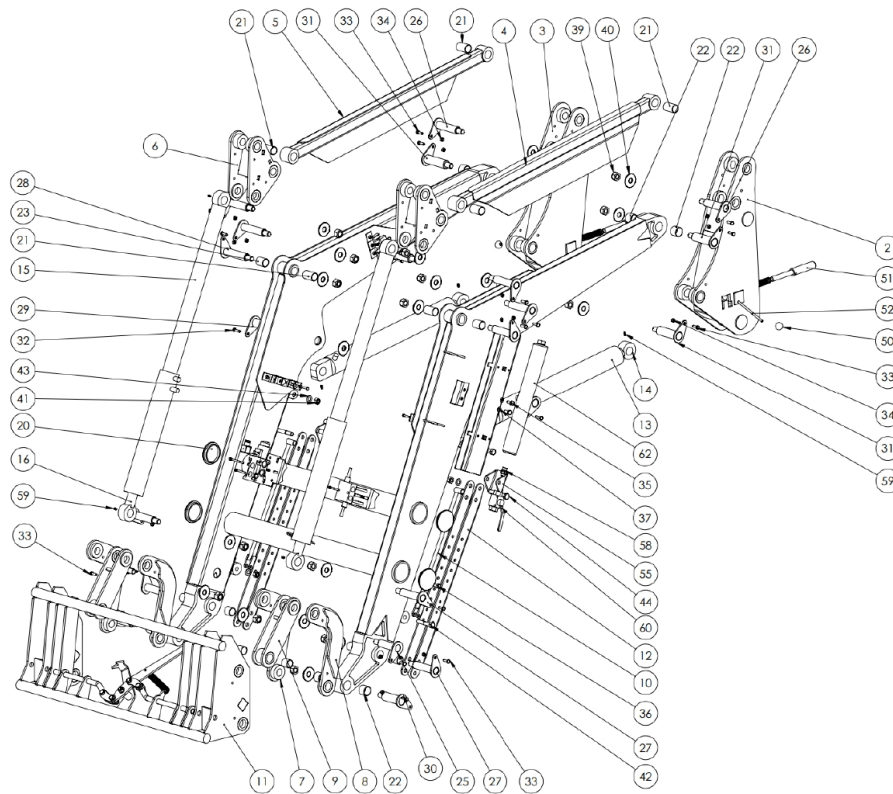

Link do produktu: <https://www.sklep.metal-technik.eu/sworzen-fi30x120-t-gm20-s-l-p-162.html>

Sworzeń fi30x120 T-Gm20 S-ł

Cena brutto	60,00 zł
Cena netto	48,78 zł
Dostępność	Dostępny
Czas wysyłki	24 godziny
Numer katalogowy	Sworzeń fi30x120 T-Gm20 S-ł
Kod producenta	Sworzeń fi30x120 T-Gm20 S-ł

Opis produktu

Sworzeń fi30x120 T-Gm20 S-ł

Bez Kalamitek

Cena za 1 sztukę

Numer 27

MT-01

MT-01

NR ELEMENTU	NUMER CZĘŚCI	OPIS	ILOŚĆ
1	MT-01.03		1
2	MT-01.04L		1
3	MT-01.04P		1
4	MT-01.06L		1
5	MT-01.06P		1
6	MT-01.07		2
7	MT-01.08L		2
8	MT-01.08P		2
9	MT-01.09		2
10	MT-01.10		2
11	MT-01.RAMKA-KOMPLETNA		1
12	MT-01.35-06-02		2
13	UCJ36-70-40-540-01		2
14	UCJ36-70-40-540-02		2
15	UCJ57-70-40-370-01		2
16	UCJ57-70-40-370-02		2
17	ELEKTROZAWOR BADENSTNOST		1
18	WTYK ELEKTROZAWORU		1
19	ZAWOR KRZYZOWY		1
20	Zaślepka fi90		4
21	MT-01.GSM-3034-525		6
22	MT-01.GSM-3539-30		8
23	MT-01.GSM-3034-40		2
24	MT-01.GSM-3034-30		8
25	Sworzeń fi30x100 T-Gm20 S-Ł		2
26	Sworzeń fi30x115 T-Gm20 S-Ł		2
27	Sworzeń fi30x120 T-Gm20 S-Ł		4
28	Sworzeń fi30x125 T-Gm20 S-Ł		6
29	Sworzeń fi35x75 T-Gm20 S-Ł		2
30	Sworzeń fi35x100 T-Gm20 S-Ł		2
31	Sworzeń fi35x115 T-Gm20 S-Ł		4