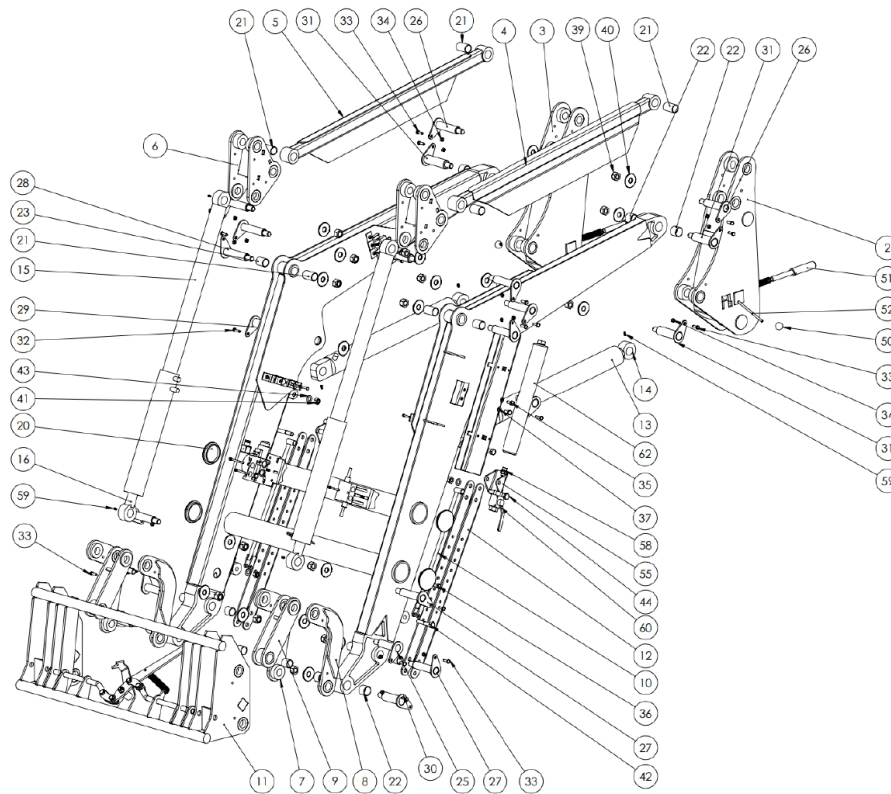

Link do produktu: <https://www.sklep.metal-technik.eu/sworzen-fi30x120-t-gm20-s-l-p-162.html>

Sworzeń fi30x120 T-Gm20 S-ł

Cena brutto	60,00 zł
Cena netto	48,78 zł
Dostępność	Dostępny
Czas wysyłki	24 godziny
Numer katalogowy	Sworzeń fi30x120 T-Gm20 S-ł
Kod producenta	Sworzeń fi30x120 T-Gm20 S-ł

Opis produktu

Sworzeń fi30x120 T-Gm20 S-ł

Bez Kalamitek

Cena za 1 sztukę

Numer 27

MT-01

MT-01

NR ELEMENTU	NUMER CZĘŚCI	OPIS	ILOŚĆ
1	MT-01.03		1
2	MT-01.04L		1
3	MT-01.04P		1
4	MT-01.06L		1
5	MT-01.06P		1
6	MT-01.07		2
7	MT-01.08L		2
8	MT-01.08P		2
9	MT-01.09		2
10	MT-01.10		2
11	MT-01.RAMKA-KOMPLETNA		1
12	MT-01.35-06-02		2
13	UCJ36-70-40-540-01		2
14	UCJ36-70-40-540-02		2
15	UCJ57-70-40-370-01		2
16	UCJ57-70-40-370-02		2
17	ELEKTROZAWOR BADENSTNOST		1
18	WTYK ELEKTROZAWORU		1
19	ZAWOR KRZYZOWY		1
20	Zaślepka fi90		4
21	MT-01.GSM-3034-525		6
22	MT-01.GSM-3539-30		8
23	MT-01.GSM-3034-40		2
24	MT-01.GSM-3034-30		8
25	Sworzeń fi30x100 T-Gm20 S-ł		2
26	Sworzeń fi30x115 T-Gm20 S-ł		2
27	Sworzeń fi30x120 T-Gm20 S-ł		4
28	Sworzeń fi30x125 T-Gm20 S-ł		6
29	Sworzeń fi35x75 T-Gm20 S-ł		2
30	Sworzeń fi35x100 T-Gm20 S-ł		2
31	Sworzeń fi35x115 T-Gm20 S-ł		4