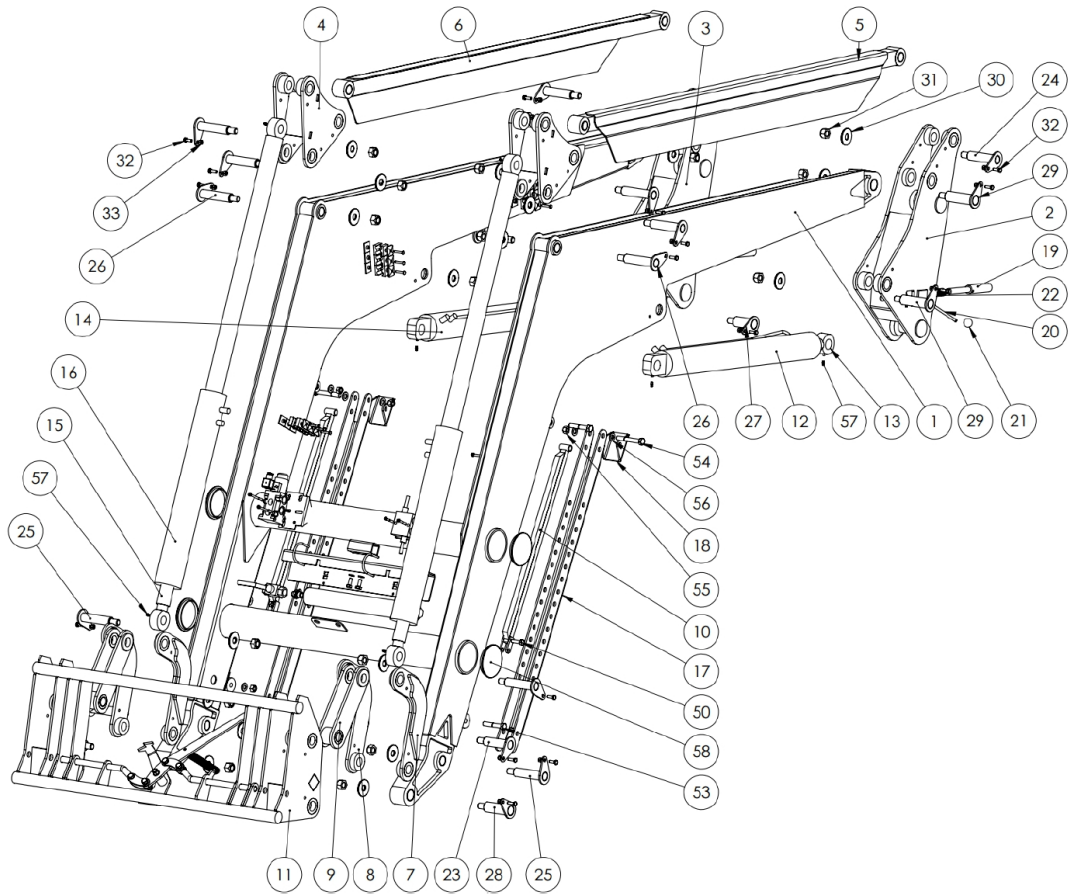

Link do produktu: <https://www.sklep.metal-technik.eu/sworzen-fi30x120-t-gm20-s-l-p-207.html>

Sworzeń fi30x120 T-Gm20 S-Ł

Cena brutto	60,00 zł
Cena netto	48,78 zł
Dostępność	Dostępny
Czas wysyłki	24 godziny
Numer katalogowy	Sworzeń fi30x120 T-Gm20 S-Ł - BK
Kod producenta	Sworzeń fi30x120 T-Gm20 S-Ł - BK

Opis produktu

Sworzeń fi30x120 T-Gm20 S-Ł

Bez kalamitek

Cena za 1 sztukę

Numer 25

MT-04

MT-04

NR ELEMENTU	NUMER CZĘŚCI	OPIS	ILOŚĆ
1	MT-04.01		1
2	MT-04.02L		1
3	MT-04.02P		1
4	MT-04.04		2
5	MT-04.05L		1
6	MT-04.05P		1
7	MT-04.06L		2
8	MT-04.06P		2
9	MT-04.07		2
10	MT-04.09		2
11	MT-04.RAMKA-KOMPLETNA		1
12	UCJ224-80-40-580L		1
13	UCJ224-80-40-580-02		2
14	UCJ224-80-40-580P		1
15	UCJ492-80-45-490 TLOCZYSKO		2
16	UCJ492-80-45-490 RURA-MT04		2
17	MT-04.35-06-02		2
18	MT-04.41-06-02		2
19	MT-04.42-02-30		2
20	MT-04.43-02-08		2
21	GALKA		2
22	sprężyna L-110-D25-d2,5 DIN 2095		2
23	Sworzeń fi30x100 T-Gm20 S-ł		2
24	Sworzeń fi30x115 T-Gm20 S-ł		2
25	Sworzeń fi30x120 T-Gm20 S-ł		4
26	Sworzeń fi30x125 T-Gm20 S-ł		6
27	Sworzeń fi35x75 T-Gm20 S-ł		2
28	Sworzeń fi35x100 T-Gm20 S-ł		2
29	Sworzeń fi35x115 T-Gm20 S-ł		4