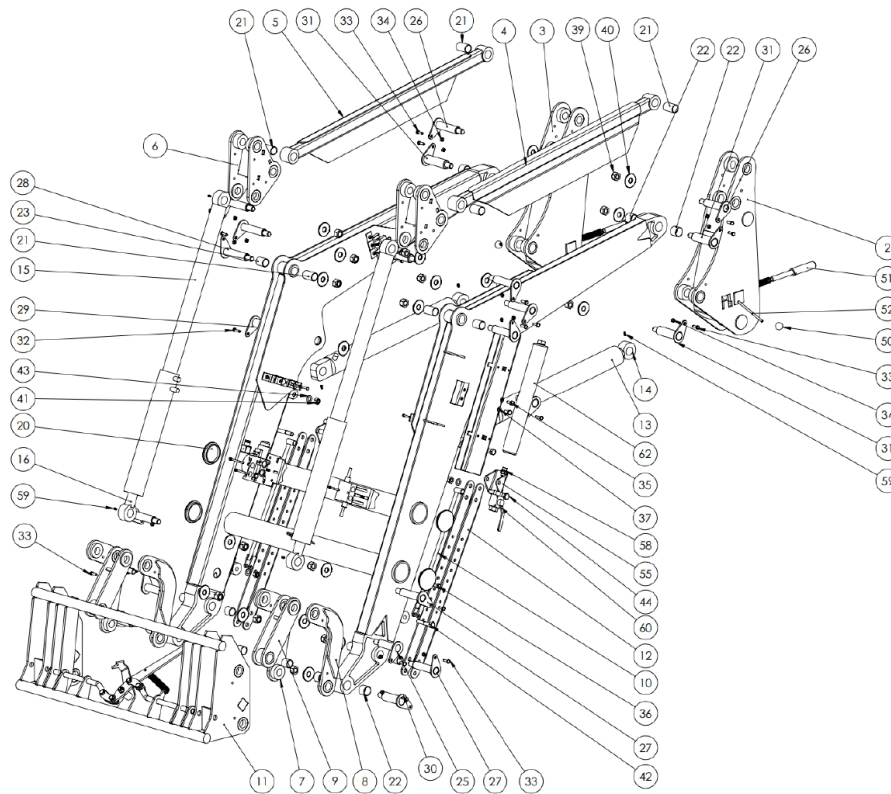

Link do produktu: <https://www.sklep.metal-technik.eu/sworzen-fi30x120-t-gm20-s-l-z-kalamitkami-p-163.html>

Sworzeń fi30x120 T-Gm20 S-ł z kalamitkami

Cena brutto	70,00 zł
Cena netto	56,91 zł
Dostępność	Dostępny
Czas wysyłki	24 godziny
Numer katalogowy	Sworzeń fi30x120 T-Gm20 S-ł
Kod producenta	Sworzeń fi30x120 T-Gm20 S-ł

Opis produktu

Sworzeń fi30x120 T-Gm20 S-ł z kalamitkami

Cena za 1 sztukę

Numer 26

MT-01

MT-01

NR ELEMENTU	NUMER CZĘŚCI	OPIS	ILOŚĆ
1	MT-01.03		1
2	MT-01.04L		1
3	MT-01.04P		1
4	MT-01.06L		1
5	MT-01.06P		1
6	MT-01.07		2
7	MT-01.08L		2
8	MT-01.08P		2
9	MT-01.09		2
10	MT-01.10		2
11	MT-01.RAMKA-KOMPLETNA		1
12	MT-01.35-06-02		2
13	UCJ36-70-40-540-01		2
14	UCJ36-70-40-540-02		2
15	UCJ57-70-40-370-01		2
16	UCJ57-70-40-370-02		2
17	ELEKTROZAWOR BADENSTNOST		1
18	WTYK ELEKTROZAWORU		1
19	ZAWOR KRZYZOWY		1
20	Zaślepka fi90		4
21	MT-01.GSM-3034-525		6
22	MT-01.GSM-3539-30		8
23	MT-01.GSM-3034-40		2
24	MT-01.GSM-3034-30		8
25	Sworzeń fi30x100 T-Gm20 S-Ł		2
26	Sworzeń fi30x115 T-Gm20 S-Ł		2
27	Sworzeń fi30x120 T-Gm20 S-Ł		4
28	Sworzeń fi30x125 T-Gm20 S-Ł		6
29	Sworzeń fi35x75 T-Gm20 S-Ł		2
30	Sworzeń fi35x100 T-Gm20 S-Ł		2
31	Sworzeń fi35x115 T-Gm20 S-Ł		4