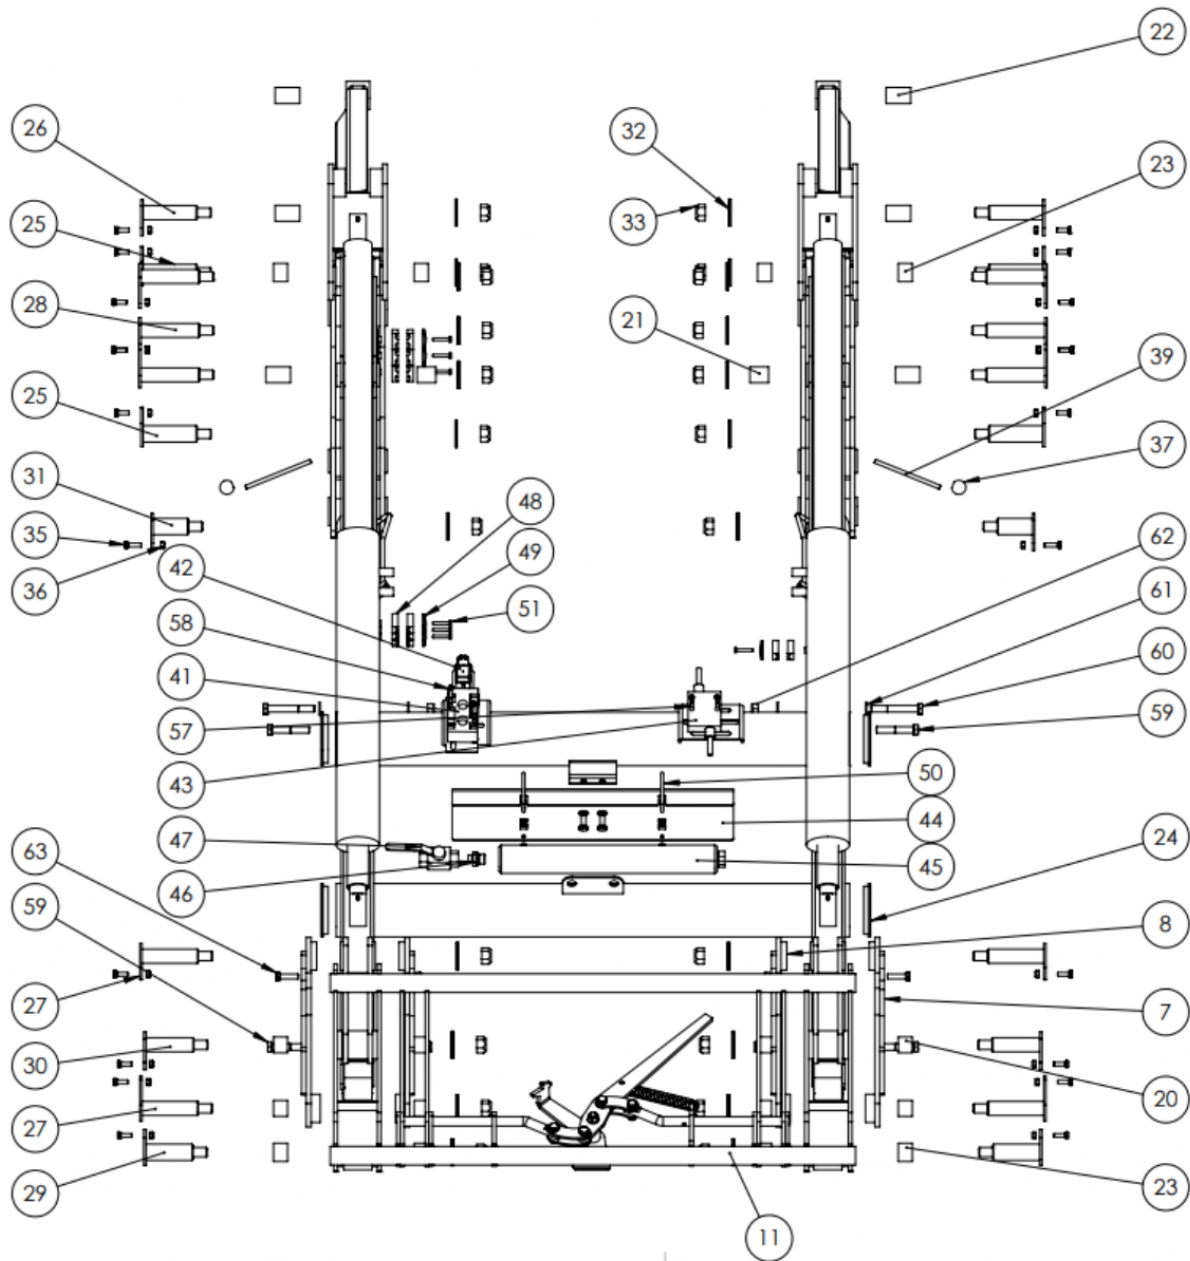

## Sworzeń fi30x120 T-Gm20 S-ł z kalamitkami

Cena brutto	<b>70,00 zł</b>
Cena netto	<b>56,91 zł</b>
Dostępność	<b>Dostępny</b>
Czas wysyłki	<b>24 godziny</b>
Numer katalogowy	<b>fi30x120 T-Gm20 S-ł</b>
Kod producenta	<b>fi30x120 T-Gm20 S-ł</b>

### Opis produktu

**Sworzeń fi30x120 T-Gm20 S-ł z kalamitkami**

**Cena za 1 sztukę**

**Numer 27**

## MT-03

NR ELEMENTU	NUMER CZĘŚCI	OPIS	ILOŚĆ
1	MT-03.03		1
2	MT-03.04L		1
3	MT-03.04P		1
4	MT-03.06L		1
5	MT-03.06P		1
6	MT-03.07		2
7	MT-03.08L		2
8	MT-03.08P		2
9	MT-03.09		2
10	MT-03.10		2
11	MT-03.RAMKA-KOMPLETNA		1
12	UCJ224-80-40-580-02		2
13	UCJ224-80-40-580P		1
14	UCJ224-80-40-580L		1
15	UCJ492-80-45-490 RURA		2
16	UCJ492-80-45-490 TLOCZYSKO		2
17	smarowniczką M6 DIN 71412		8
18	MT-03.35-06-02		2
19	MT-03.41-06-02		2
20	MT-03.GSM-3034-30		8
21	MT-03.GSM-3034-40		2
22	MT-03.GSM-3034-525		6
23	MT-03.GSM-3539-30		8
24	Zaślepka fi114		4
25	Sworzeń fi35x115 T-Gm20 S-ł		4
26	Sworzeń fi30x115 T-Gm20 S-ł		2
27	Sworzeń fi30x120 T-Gm20 S-ł		4
28	Sworzeń fi30x125 T-Gm20 S-ł		6
29	Sworzeń fi35x100 T-Gm20 S-ł		2
30	Sworzeń fi30x100 T-Gm20 S-ł		2
31	Sworzeń fi35x75 T-Gm20 S-ł		2
32	Podkładka posz M20 DIN 9021		22
33	nakrętka M20 DIN 985		22