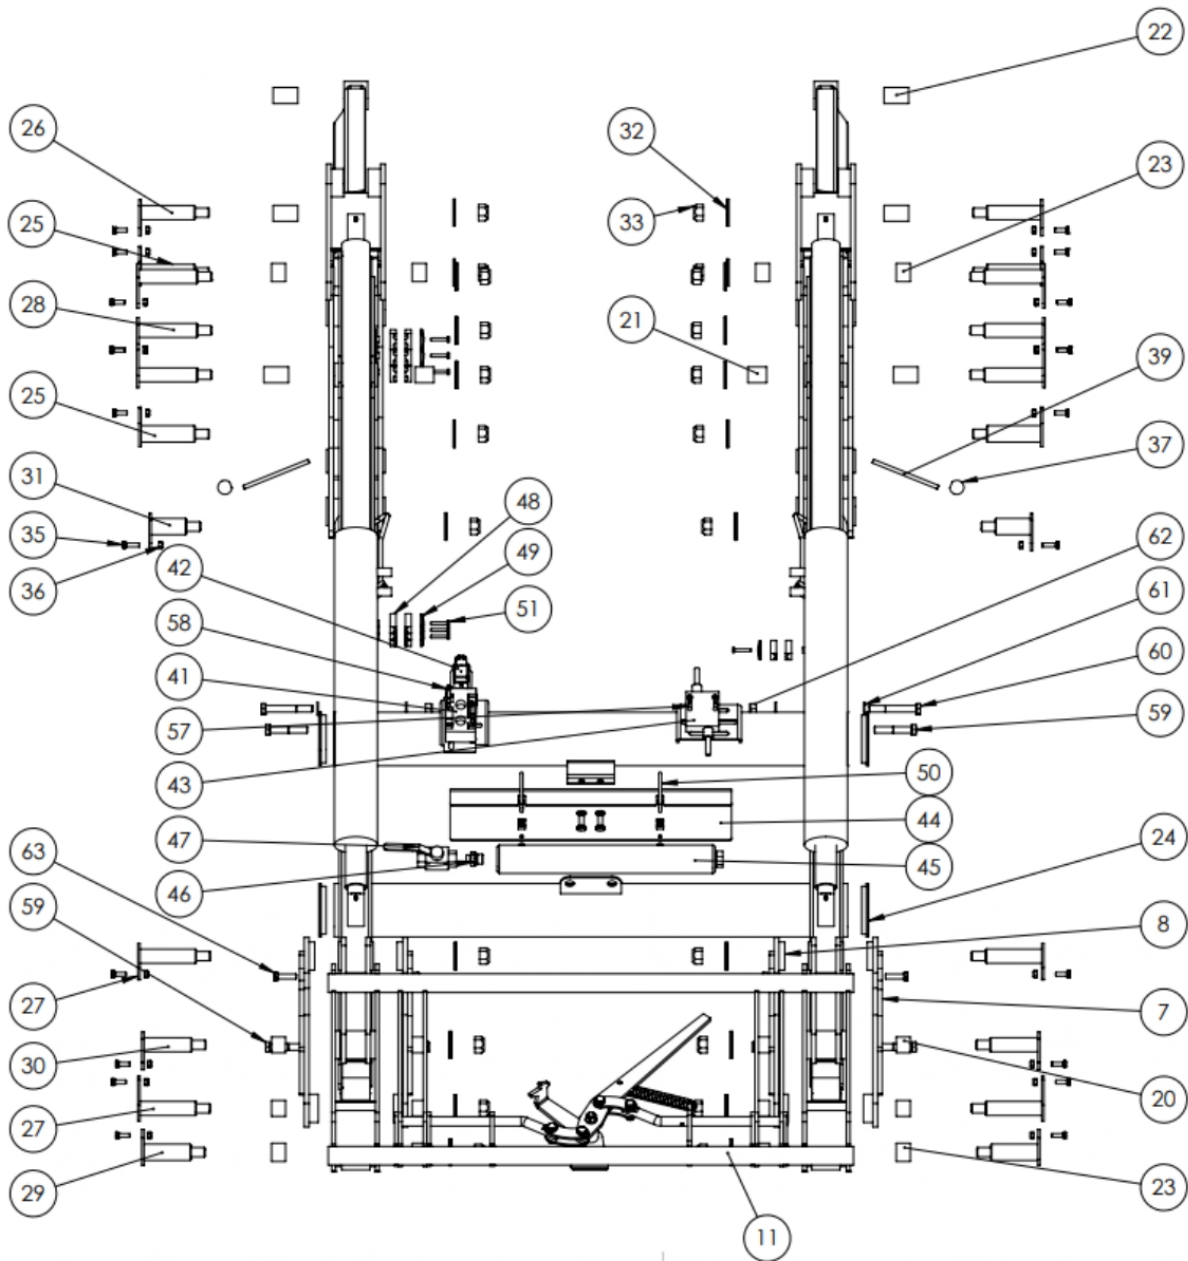

Link do produktu: <https://www.sklep.metal-technik.eu/sworzen-fi35x100-t-gm20-s-l-p-184.html>

Sworzeń fi35x100 T-Gm20 S-Ł

Cena brutto	60,00 zł
Cena netto	48,78 zł
Dostępność	Dostępny
Czas wysyłki	24 godziny
Numer katalogowy	fi35x100 T-Gm20 S-Ł - BK
Kod producenta	fi35x100 T-Gm20 S-Ł - BK

Opis produktu

Sworzeń fi35x100 T-Gm20 S-Ł

Bez kalamitek

Cena za 1 sztukę

Numer 29

MT-03

MT-03

MT-03

NR ELEMENTU	NUMER CZĘŚCI	OPIS	ILOŚĆ
1	MT-03.03		1
2	MT-03.04L		1
3	MT-03.04P		1
4	MT-03.06L		1
5	MT-03.06P		1
6	MT-03.07		2
7	MT-03.08L		2
8	MT-03.08P		2
9	MT-03.09		2
10	MT-03.10		2
11	MT-03.RAMKA-KOMPLETNA		1
12	UCJ224-80-40-580-02		2
13	UCJ224-80-40-580P		1
14	UCJ224-80-40-580L		1
15	UCJ492-80-45-490 RURA		2
16	UCJ492-80-45-490 TLOCZYSKO		2
17	smarownicza M6 DIN 71412		8
18	MT-03.35-06-02		2
19	MT-03.41-06-02		2
20	MT-03.GSM-3034-30		8
21	MT-03.GSM-3034-40		2
22	MT-03.GSM-3034-525		6
23	MT-03.GSM-3539-30		8
24	Zaślepka fi114		4
25	Sworzeń fi35x115 T-Gm20 S-ł		4
26	Sworzeń fi30x115 T-Gm20 S-ł		2
27	Sworzeń fi30x120 T-Gm20 S-ł		4
28	Sworzeń fi30x125 T-Gm20 S-ł		6
29	Sworzeń fi35x100 T-Gm20 S-ł		2
30	Sworzeń fi30x100 T-Gm20 S-ł		2
31	Sworzeń fi35x75 T-Gm20 S-ł		2
32	Podkładka posz M20 DIN 9021		22
33	nakrętka M20 DIN 985		22