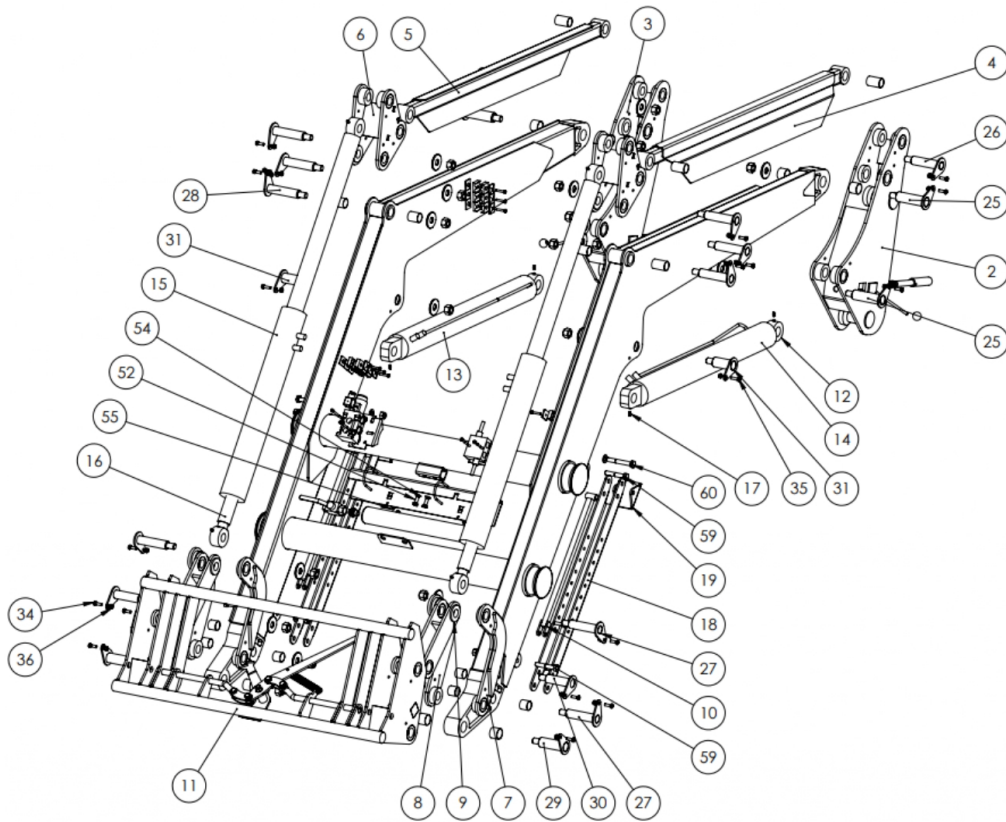

Link do produktu: <https://www.sklep.metal-technik.eu/sworzen-fi35x100-t-gm20-s-l-p-184.html>

Sworzeń fi35x100 T-Gm20 S-Ł

Cena brutto	60,00 zł
Cena netto	48,78 zł
Dostępność	Dostępny
Czas wysyłki	24 godziny
Numer katalogowy	fi35x100 T-Gm20 S-Ł - BK
Kod producenta	fi35x100 T-Gm20 S-Ł - BK

Opis produktu

Sworzeń fi35x100 T-Gm20 S-Ł

Bez kalamitek

Cena za 1 sztukę

Numer 29

MT-03

MT-03

MT-03

NR ELEMENTU	NUMER CZĘŚCI	OPIS	ILOŚĆ
1	MT-03.03		1
2	MT-03.04L		1
3	MT-03.04P		1
4	MT-03.06L		1
5	MT-03.06P		1
6	MT-03.07		2
7	MT-03.08L		2
8	MT-03.08P		2
9	MT-03.09		2
10	MT-03.10		2
11	MT-03.RAMKA-KOMPLETNA		1
12	UCJ224-80-40-580-02		2
13	UCJ224-80-40-580P		1
14	UCJ224-80-40-580L		1
15	UCJ492-80-45-490 RURA		2
16	UCJ492-80-45-490 TLOCZYSKO		2
17	smarownicza M6 DIN 71412		8
18	MT-03.35-06-02		2
19	MT-03.41-06-02		2
20	MT-03.GSM-3034-30		8
21	MT-03.GSM-3034-40		2
22	MT-03.GSM-3034-525		6
23	MT-03.GSM-3539-30		8
24	Zaślepka fi114		4
25	Sworzeń fi35x115 T-Gm20 S-ł		4
26	Sworzeń fi30x115 T-Gm20 S-ł		2
27	Sworzeń fi30x120 T-Gm20 S-ł		4
28	Sworzeń fi30x125 T-Gm20 S-ł		6
29	Sworzeń fi35x100 T-Gm20 S-ł		2
30	Sworzeń fi30x100 T-Gm20 S-ł		2
31	Sworzeń fi35x75 T-Gm20 S-ł		2
32	Podkładka posz M20 DIN 9021		22
33	nakrętka M20 DIN 985		22