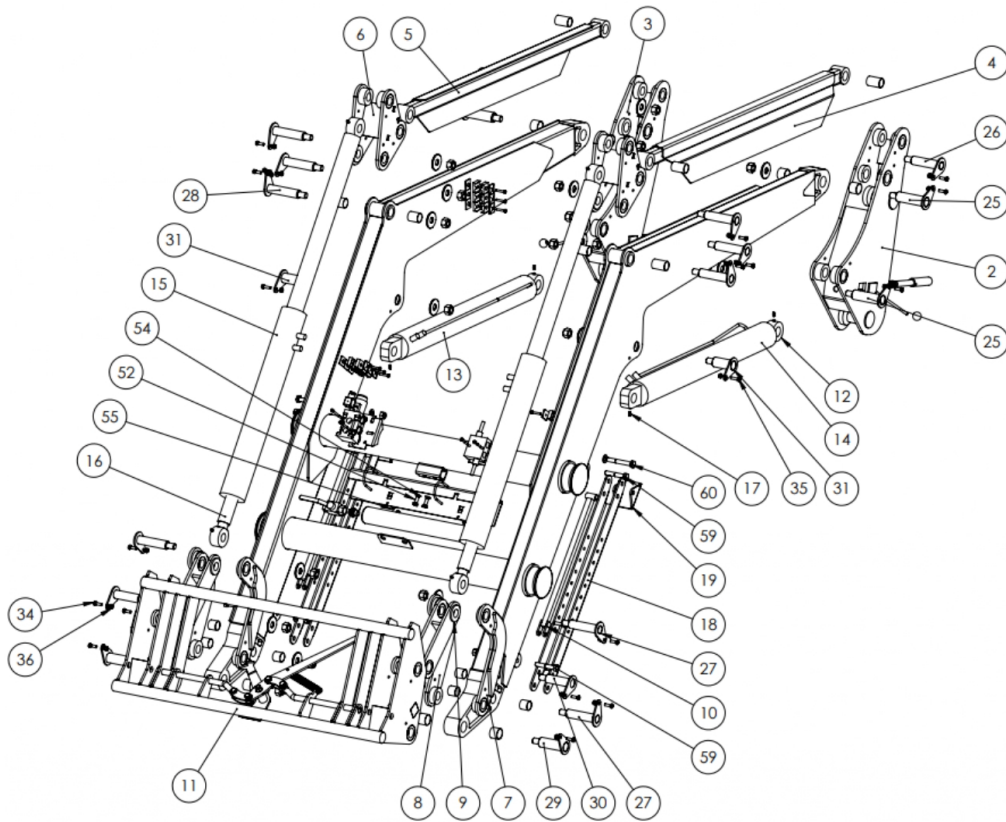

## Sworzeń fi35x115 T-Gm20 S-Ł

Cena brutto	<b>60,00 zł</b>
Cena netto	<b>48,78 zł</b>
Dostępność	<b>Dostępny</b>
Czas wysyłki	<b>24 godziny</b>
Numer katalogowy	<b>fi35x115 T-Gm20 S-Ł - BK</b>
Kod producenta	<b>fi35x115 T-Gm20 S-Ł - BK</b>

### Opis produktu

**Sworzeń fi35x115 T-Gm20 S-Ł**

**Bez kalamitek**

**Cena za 1 sztukę**

**Numer 25**

## MT-03

## MT-03

NR ELEMENTU	NUMER CZĘŚCI	OPIS	ILOŚĆ
1	MT-03.03		1
2	MT-03.04L		1
3	MT-03.04P		1
4	MT-03.06L		1
5	MT-03.06P		1
6	MT-03.07		2
7	MT-03.08L		2
8	MT-03.08P		2
9	MT-03.09		2
10	MT-03.10		2
11	MT-03.RAMKA-KOMPLETNA		1
12	UCJ224-80-40-580-02		2
13	UCJ224-80-40-580P		1
14	UCJ224-80-40-580L		1
15	UCJ492-80-45-490 RURA		2
16	UCJ492-80-45-490 TLOCZYSKO		2
17	smarowniczką M6 DIN 71412		8
18	MT-03.35-06-02		2
19	MT-03.41-06-02		2
20	MT-03.GSM-3034-30		8
21	MT-03.GSM-3034-40		2
22	MT-03.GSM-3034-525		6
23	MT-03.GSM-3539-30		8
24	Zaślepka fi114		4
25	Sworzeń fi35x115 T-Gm20 S-ł		4
26	Sworzeń fi30x115 T-Gm20 S-ł		2
27	Sworzeń fi30x120 T-Gm20 S-ł		4
28	Sworzeń fi30x125 T-Gm20 S-ł		6
29	Sworzeń fi35x100 T-Gm20 S-ł		2
30	Sworzeń fi30x100 T-Gm20 S-ł		2
31	Sworzeń fi35x75 T-Gm20 S-ł		2
32	Podkładka posz M20 DIN 9021		22
33	nakrętka M20 DIN 985		22