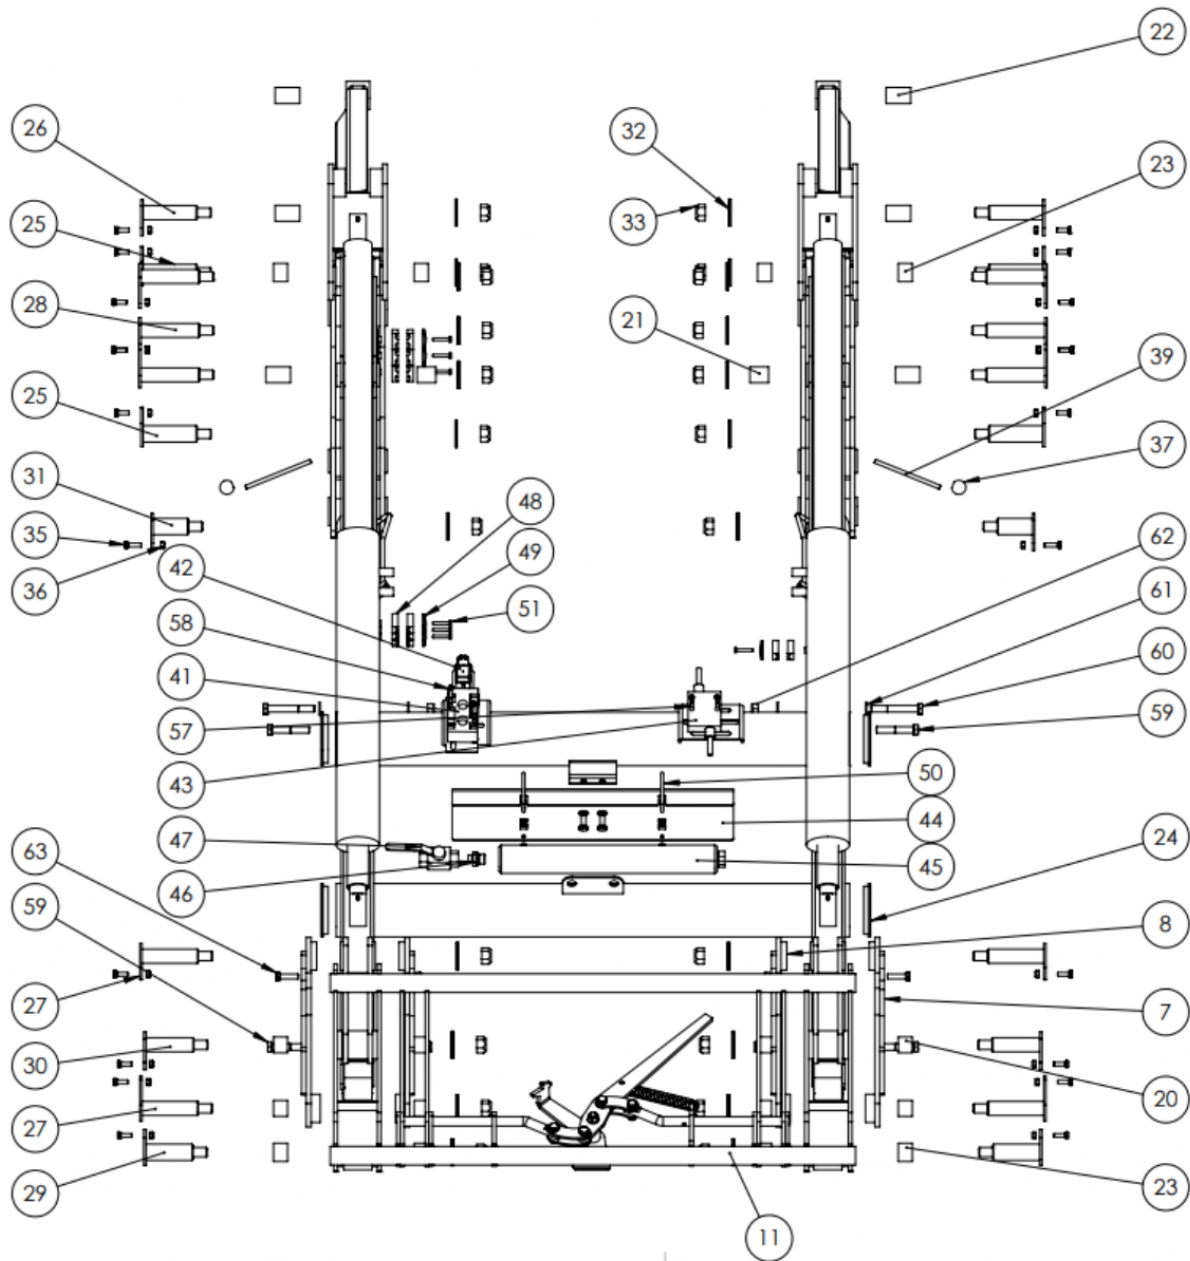

Link do produktu: <https://www.sklep.metal-technik.eu/sworzen-fi35x115-t-gm20-s-l-p-176.html>

Sworzeń fi35x115 T-Gm20 S-Ł

Cena brutto	60,00 zł
Cena netto	48,78 zł
Dostępność	Dostępny
Czas wysyłki	24 godziny
Numer katalogowy	fi35x115 T-Gm20 S-Ł - BK
Kod producenta	fi35x115 T-Gm20 S-Ł - BK

Opis produktu

Sworzeń fi35x115 T-Gm20 S-Ł

Bez kalamitek

Cena za 1 sztukę

Numer 25

MT-03

MT-03

MT-03

NR ELEMENTU	NUMER CZĘŚCI	OPIS	ILOŚĆ
1	MT-03.03		1
2	MT-03.04L		1
3	MT-03.04P		1
4	MT-03.06L		1
5	MT-03.06P		1
6	MT-03.07		2
7	MT-03.08L		2
8	MT-03.08P		2
9	MT-03.09		2
10	MT-03.10		2
11	MT-03.RAMKA-KOMPLETNA		1
12	UCJ224-80-40-580-02		2
13	UCJ224-80-40-580P		1
14	UCJ224-80-40-580L		1
15	UCJ492-80-45-490 RURA		2
16	UCJ492-80-45-490 TLOCZYSKO		2
17	smarowniczką M6 DIN 71412		8
18	MT-03.35-06-02		2
19	MT-03.41-06-02		2
20	MT-03.GSM-3034-30		8
21	MT-03.GSM-3034-40		2
22	MT-03.GSM-3034-525		6
23	MT-03.GSM-3539-30		8
24	Zaślepka fi114		4
25	Sworzeń fi35x115 T-Gm20 S-ł		4
26	Sworzeń fi30x115 T-Gm20 S-ł		2
27	Sworzeń fi30x120 T-Gm20 S-ł		4
28	Sworzeń fi30x125 T-Gm20 S-ł		6
29	Sworzeń fi35x100 T-Gm20 S-ł		2
30	Sworzeń fi30x100 T-Gm20 S-ł		2
31	Sworzeń fi35x75 T-Gm20 S-ł		2
32	Podkładka posz M20 DIN 9021		22
33	nakrętka M20 DIN 985		22