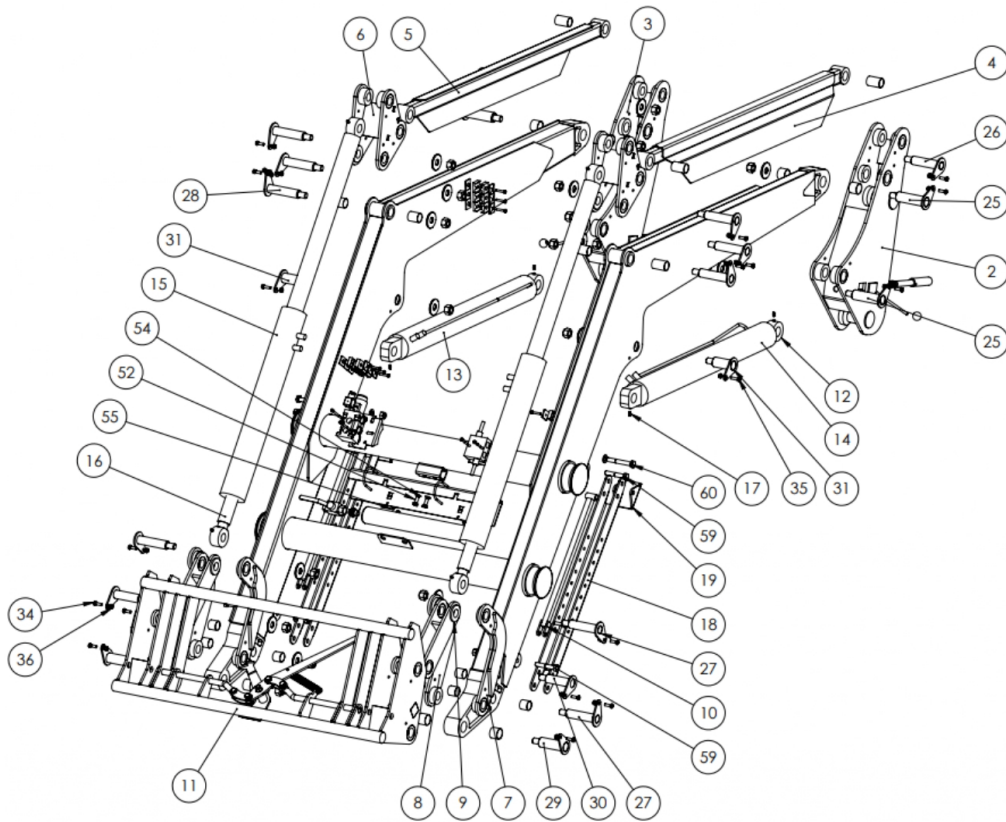

Link do produktu: <https://www.sklep.metal-technik.eu/sworzen-fi35x115-t-gm20-s-l-p-176.html>

Sworzeń fi35x115 T-Gm20 S-Ł

Cena brutto	60,00 zł
Cena netto	48,78 zł
Dostępność	Dostępny
Czas wysyłki	24 godziny
Numer katalogowy	fi35x115 T-Gm20 S-Ł - BK
Kod producenta	fi35x115 T-Gm20 S-Ł - BK

Opis produktu

Sworzeń fi35x115 T-Gm20 S-Ł

Bez kalamitek

Cena za 1 sztukę

Numer 25

MT-03

MT-03

MT-03

NR ELEMENTU	NUMER CZĘŚCI	OPIS	ILOŚĆ
1	MT-03.03		1
2	MT-03.04L		1
3	MT-03.04P		1
4	MT-03.06L		1
5	MT-03.06P		1
6	MT-03.07		2
7	MT-03.08L		2
8	MT-03.08P		2
9	MT-03.09		2
10	MT-03.10		2
11	MT-03.RAMKA-KOMPLETNA		1
12	UCJ224-80-40-580-02		2
13	UCJ224-80-40-580P		1
14	UCJ224-80-40-580L		1
15	UCJ492-80-45-490 RURA		2
16	UCJ492-80-45-490 TLOCZYSKO		2
17	smarowniczką M6 DIN 71412		8
18	MT-03.35-06-02		2
19	MT-03.41-06-02		2
20	MT-03.GSM-3034-30		8
21	MT-03.GSM-3034-40		2
22	MT-03.GSM-3034-525		6
23	MT-03.GSM-3539-30		8
24	Zaślepka fi114		4
25	Sworzeń fi35x115 T-Gm20 S-ł		4
26	Sworzeń fi30x115 T-Gm20 S-ł		2
27	Sworzeń fi30x120 T-Gm20 S-ł		4
28	Sworzeń fi30x125 T-Gm20 S-ł		6
29	Sworzeń fi35x100 T-Gm20 S-ł		2
30	Sworzeń fi30x100 T-Gm20 S-ł		2
31	Sworzeń fi35x75 T-Gm20 S-ł		2
32	Podkładka posz M20 DIN 9021		22
33	nakrętka M20 DIN 985		22