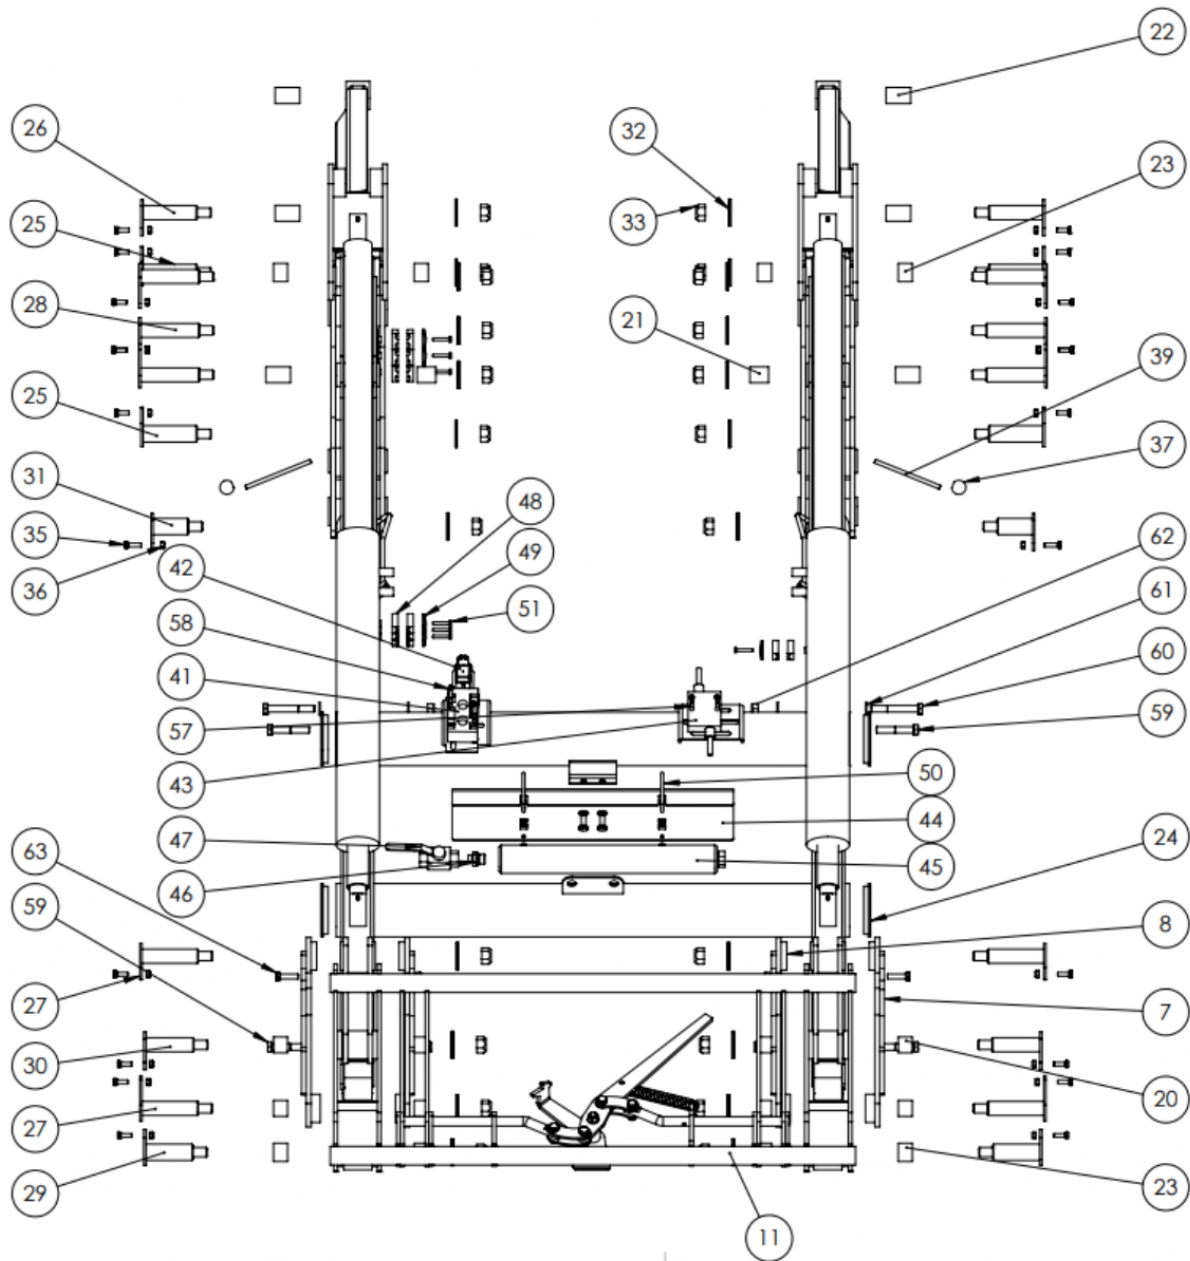

## Sworzeń fi35x115 T-Gm20 S-Ł

Cena brutto	<b>60,00 zł</b>
Cena netto	<b>48,78 zł</b>
Dostępność	<b>Dostępny</b>
Czas wysyłki	<b>24 godziny</b>
Numer katalogowy	<b>fi35x115 T-Gm20 S-Ł - BK</b>
Kod producenta	<b>fi35x115 T-Gm20 S-Ł - BK</b>

### Opis produktu

**Sworzeń fi35x115 T-Gm20 S-Ł**

**Bez kalamitek**

**Cena za 1 sztukę**

**Numer 25**

## MT-03

NR ELEMENTU	NUMER CZĘŚCI	OPIS	ILOŚĆ
1	MT-03.03		1
2	MT-03.04L		1
3	MT-03.04P		1
4	MT-03.06L		1
5	MT-03.06P		1
6	MT-03.07		2
7	MT-03.08L		2
8	MT-03.08P		2
9	MT-03.09		2
10	MT-03.10		2
11	MT-03.RAMKA-KOMPLETNA		1
12	UCJ224-80-40-580-02		2
13	UCJ224-80-40-580P		1
14	UCJ224-80-40-580L		1
15	UCJ492-80-45-490 RURA		2
16	UCJ492-80-45-490 TLOCZYSKO		2
17	smarowniczką M6 DIN 71412		8
18	MT-03.35-06-02		2
19	MT-03.41-06-02		2
20	MT-03.GSM-3034-30		8
21	MT-03.GSM-3034-40		2
22	MT-03.GSM-3034-525		6
23	MT-03.GSM-3539-30		8
24	Zaślepka fi114		4
25	Sworzeń fi35x115 T-Gm20 S-ł		4
26	Sworzeń fi30x115 T-Gm20 S-ł		2
27	Sworzeń fi30x120 T-Gm20 S-ł		4
28	Sworzeń fi30x125 T-Gm20 S-ł		6
29	Sworzeń fi35x100 T-Gm20 S-ł		2
30	Sworzeń fi30x100 T-Gm20 S-ł		2
31	Sworzeń fi35x75 T-Gm20 S-ł		2
32	Podkładka posz M20 DIN 9021		22
33	nakrętka M20 DIN 985		22