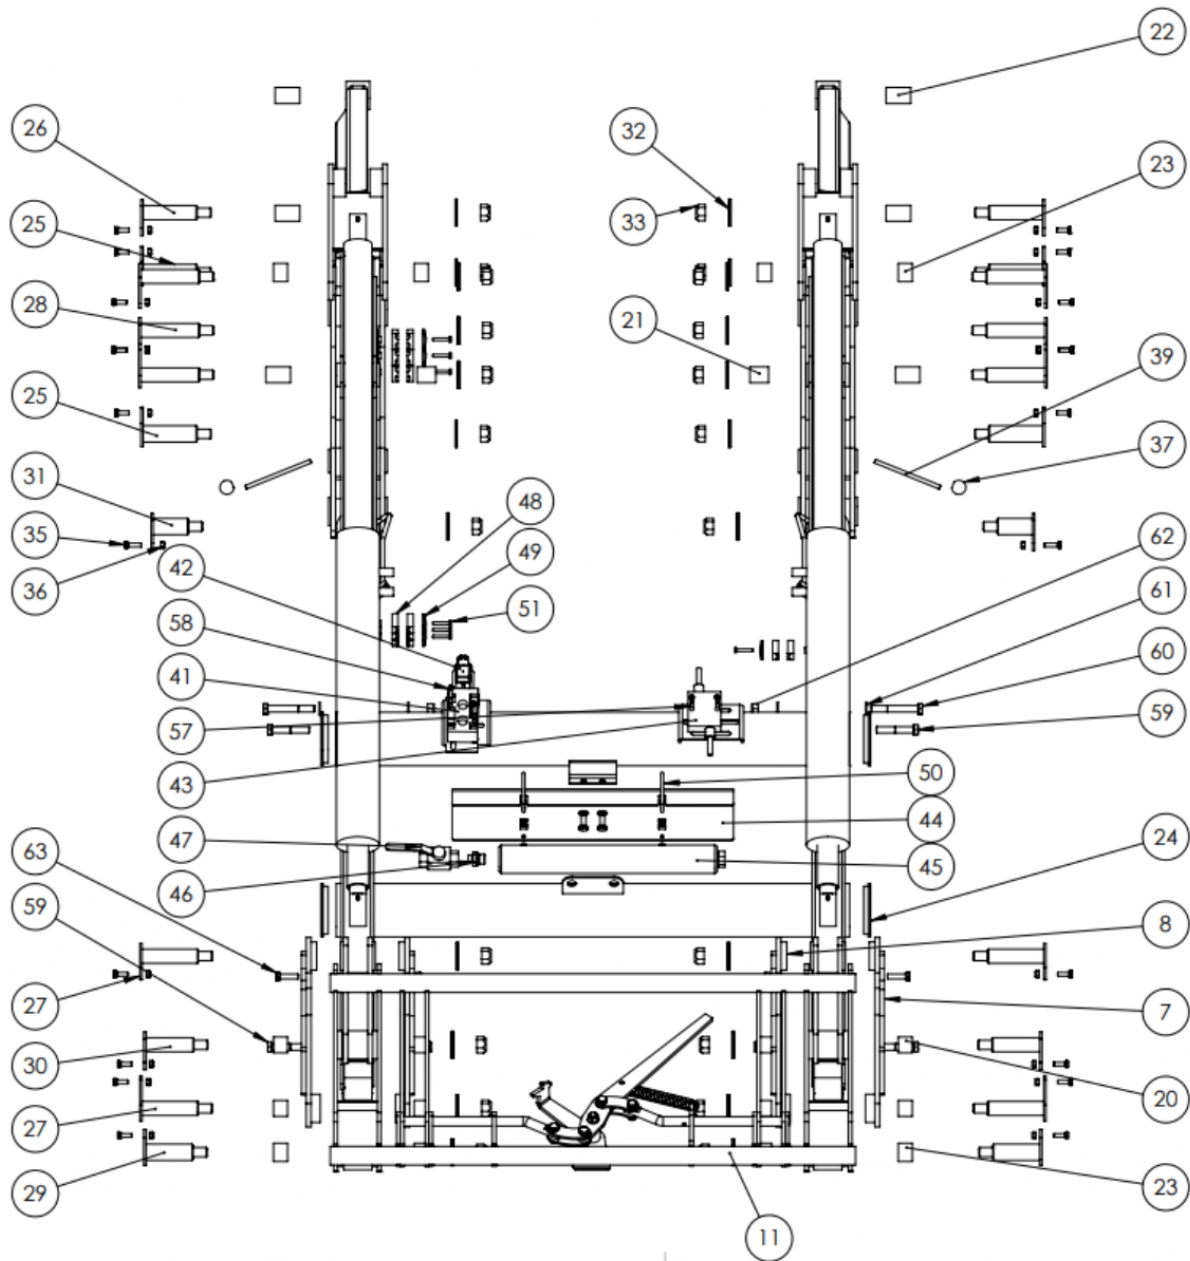

## Sworzeń fi35x75 T-Gm20 S-Ł

Cena brutto	<b>60,00 zł</b>
Cena netto	<b>48,78 zł</b>
Dostępność	<b>Dostępny</b>
Czas wysyłki	<b>24 godziny</b>
Numer katalogowy	<b>fi35x75 T-Gm20 S-Ł - BK</b>
Kod producenta	<b>fi35x75 T-Gm20 S-Ł - BK</b>

### Opis produktu

**Sworzeń fi35x75 T-Gm20 S-Ł**

**Bez kalamitek**

**Cena za 1 sztukę**

**Numer 31**

## MT-03

NR ELEMENTU	NUMER CZĘŚCI	OPIS	ILOŚĆ
1	MT-03.03		1
2	MT-03.04L		1
3	MT-03.04P		1
4	MT-03.06L		1
5	MT-03.06P		1
6	MT-03.07		2
7	MT-03.08L		2
8	MT-03.08P		2
9	MT-03.09		2
10	MT-03.10		2
11	MT-03.RAMKA-KOMPLETNA		1
12	UCJ224-80-40-580-02		2
13	UCJ224-80-40-580P		1
14	UCJ224-80-40-580L		1
15	UCJ492-80-45-490 RURA		2
16	UCJ492-80-45-490 TLOCZYSKO		2
17	smarowniczką M6 DIN 71412		8
18	MT-03.35-06-02		2
19	MT-03.41-06-02		2
20	MT-03.GSM-3034-30		8
21	MT-03.GSM-3034-40		2
22	MT-03.GSM-3034-525		6
23	MT-03.GSM-3539-30		8
24	Zaślepka fi114		4
25	Sworzeń fi35x115 T-Gm20 S-ł		4
26	Sworzeń fi30x115 T-Gm20 S-ł		2
27	Sworzeń fi30x120 T-Gm20 S-ł		4
28	Sworzeń fi30x125 T-Gm20 S-ł		6
29	Sworzeń fi35x100 T-Gm20 S-ł		2
30	Sworzeń fi30x100 T-Gm20 S-ł		2
31	Sworzeń fi35x75 T-Gm20 S-ł		2
32	Podkładka posz M20 DIN 9021		22
33	nakrętka M20 DIN 985		22