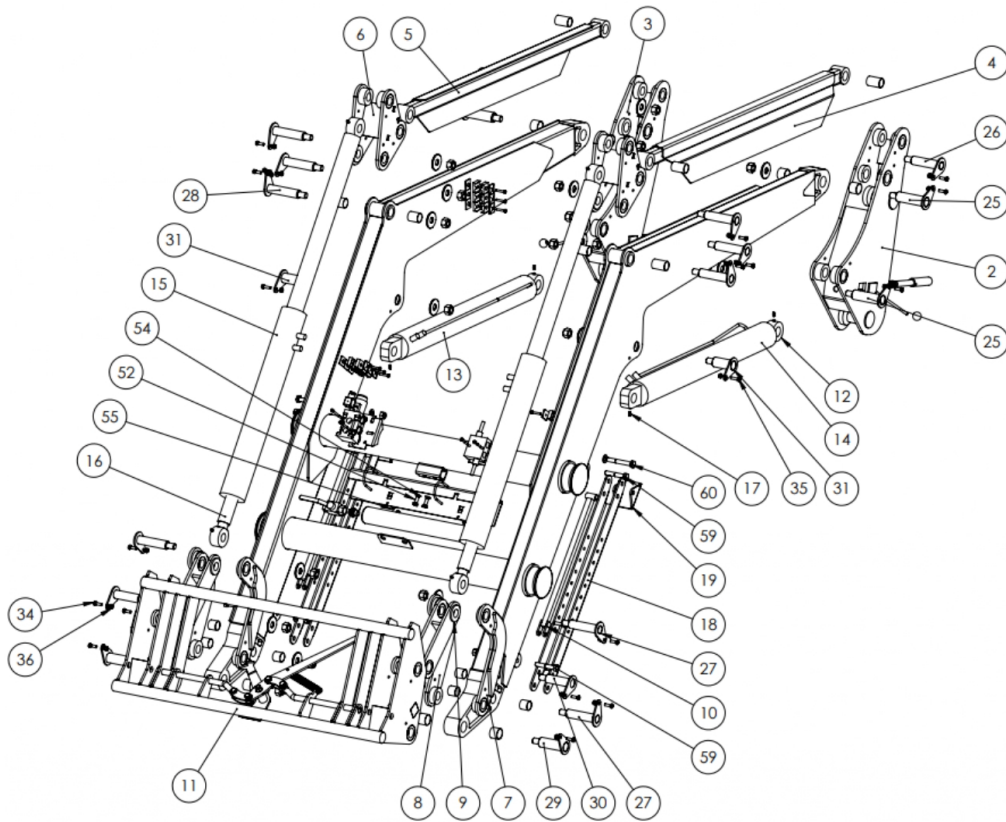

## Sworzeń fi35x75 T-Gm20 S-Ł

Cena brutto	<b>60,00 zł</b>
Cena netto	<b>48,78 zł</b>
Dostępność	<b>Dostępny</b>
Czas wysyłki	<b>24 godziny</b>
Numer katalogowy	<b>fi35x75 T-Gm20 S-Ł - BK</b>
Kod producenta	<b>fi35x75 T-Gm20 S-Ł - BK</b>

### Opis produktu

**Sworzeń fi35x75 T-Gm20 S-Ł**

**Bez kalamitek**

**Cena za 1 sztukę**

**Numer 31**

## MT-03

## MT-03

NR ELEMENTU	NUMER CZĘŚCI	OPIS	ILOŚĆ
1	MT-03.03		1
2	MT-03.04L		1
3	MT-03.04P		1
4	MT-03.06L		1
5	MT-03.06P		1
6	MT-03.07		2
7	MT-03.08L		2
8	MT-03.08P		2
9	MT-03.09		2
10	MT-03.10		2
11	MT-03.RAMKA-KOMPLETNA		1
12	UCJ224-80-40-580-02		2
13	UCJ224-80-40-580P		1
14	UCJ224-80-40-580L		1
15	UCJ492-80-45-490 RURA		2
16	UCJ492-80-45-490 TLOCZYSKO		2
17	smarowniczką M6 DIN 71412		8
18	MT-03.35-06-02		2
19	MT-03.41-06-02		2
20	MT-03.GSM-3034-30		8
21	MT-03.GSM-3034-40		2
22	MT-03.GSM-3034-525		6
23	MT-03.GSM-3539-30		8
24	Zaślepka fi114		4
25	Sworzeń fi35x115 T-Gm20 S-ł		4
26	Sworzeń fi30x115 T-Gm20 S-ł		2
27	Sworzeń fi30x120 T-Gm20 S-ł		4
28	Sworzeń fi30x125 T-Gm20 S-ł		6
29	Sworzeń fi35x100 T-Gm20 S-ł		2
30	Sworzeń fi30x100 T-Gm20 S-ł		2
31	Sworzeń fi35x75 T-Gm20 S-ł		2
32	Podkładka posz M20 DIN 9021		22
33	nakrętka M20 DIN 985		22