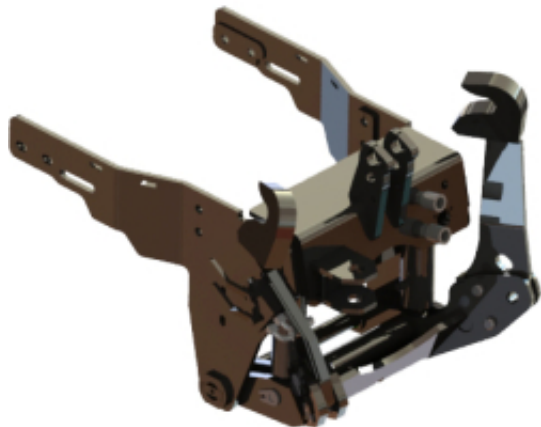

Link do produktu: <https://www.sklep.metal-technik.eu/tuz-kategoria-ii-p-102.html>

TUZ Kategoria II

Dostępność	Dostępny
Numer katalogowy	Kat. II
Kod producenta	Kat. II

Opis produktu

TUZ Kategoria II

TUZ (Trzypunktowy Układ Zawieszenia)

Parametry:

- kategoria II
- rozstaw wewnętrzny 830 mm
- udźwig max. od 1500 kg do 2800 kg

Uwaga:

Części zamienne do TUZ (Trzypunktowy Układ Zawieszenia) wykonywane są na indywidualne zamówienia Klienta.

W celu złożenia zamówienia, prosimy o kontakt z działem handlowym.