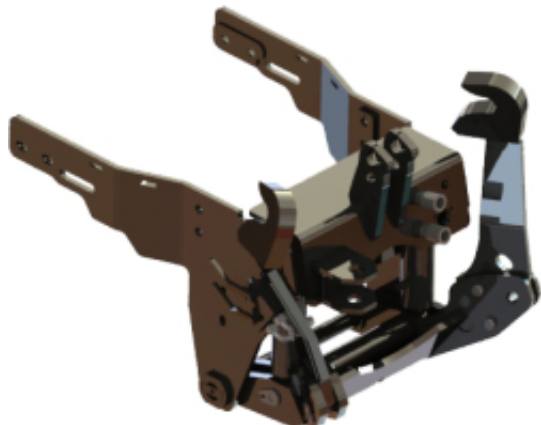

Link do produktu: <https://www.sklep.metal-technik.eu/tuz-kategoria-ii-p-102.html>

TUZ Kategoria II

Dostępność	Dostępny
Numer katalogowy	Kat. II
Kod producenta	Kat. II

Opis produktu

TUZ Kategoria II

TUZ (Trzypunktowy Układ Zawieszenia)

Parametry:

- kategoria II
- rozstaw wewnętrzny 830 mm
- udźwig max. od 1500 kg do 2800 kg

Uwaga:

Części zamienne do TUZ (Trzypunktowy Układ Zawieszenia) wykonywane są na indywidualne zamówienia Klienta.

W celu złożenia zamówienia, prosimy o kontakt z działem handlowym.